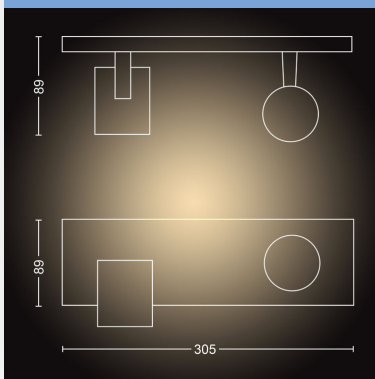

PHILIPS

Dvojité bodové
svietidlo Runner

Hue White ambiance

Integrované LED

Ovládanie cez Bluetooth alebo
aplikáciu

Vrátane stmievacieho spínača

Pridajte zariadenie Hue Bridge a
získajte ešte viac funkcií

53092/30/P6