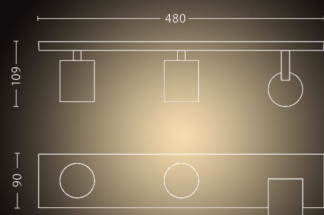

PHILIPS

Trojité bodové
svietidlo Runner

Hue White ambiance

Obsahuje LED žiarovku GU10

Ovládanie cez Bluetooth alebo
aplikáciu

Vrátane stmievacieho spínača

Pridajte zariadenie Hue Bridge a
získajte ešte viac funkcií