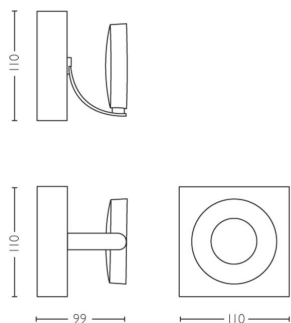

Čím víc ho ztlumíte, tím je hřejivější

Změňte atmosféru v místnosti, aby lépe vyhovovala tomu, co zrovna děláte. Bodová svítidla LED Philips WarmGlow můžete plynule ztlumit na požadovanou úroveň – od jasného funkčního světla po přívětivou teplou záři. Čím více světlo ztlumíte, tím je teplejší.

Osvětlení, jež vám dá pohodlí a klid

- ClickFix pro snadnou montáž
- Získejte vysoce kvalitní světlo LED, které je energeticky úsporné
- Životnost světelného zdroje je až 30 let užívání
- Okamžitá jasnost po zapnutí
- Vysoký světelný výkon – 500 lumenů
- Navrženo pro pohodlí vašich očí
- Integrované světlo LED
- Pro váš klid vám poskytujeme 5letou záruku

Všestranné osvětlení pro každý okamžik vašeho dne

- Změna atmosféry pouhým otočením stmívače

Špičkový design pro optimální světelný efekt

- Kvalitní materiál s dlouhou životností
- Nastavitelné bodové světlo pro maximální flexibilitu
- Dokonalý světelný paprsek pro bodové osvětlení