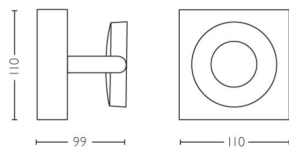

Čím viac stlmíte intenzitu, tým je svetlo teplejšie

Zmeňte atmosféru v miestnosti, aby lepšie vyhovovala tomu, čo práve robíte. Bodové svietidlá LED Philips WarmGlow môžete plynule stlmiť na požadovanú úroveň – od funkčného jasného svetla po príjemné hrejivé svetlo. Čím viac svetlo stlmíte, tým je hrejivejšie.

Osvetlenie, ktoré vám zaistí pohodlie a relax

- ClickFix – jednoduchá montáž
- Získajte kvalitný LED svetelný zdroj a zároveň šetríte energiu
- Životnosť svietidla až 30 rokov používania
- Žiarivé svetlo okamžite po zapnutí
- Vysoký svetelný výkon – 500 lúmenov
- Navrhnuté pre pohodlie vašich očí
- Integrované LED svietidlo
- 5-ročná záruka pre pocit istoty

Univerzálne osvetlenie pre každý moment vášho dňa

- Zmeňte atmosféru otočením stmievacieho spínača

Vynikajúci dizajn na dosiahnutie optimálneho svetelného efektu

- Kvalitný materiál s dlhou životnosťou
- Nastaviteľná bodová hlavica na zaistenie maximálnej flexibility
- Dokonalý lúč svetla pre zvyrazňujúce osvetlenie