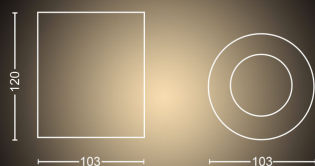

# PHILIPS

Samostatné bodové  
svietidlo Pillar rozš.

Hue White ambiance

Obsahuje LED žiarovku GU10

Ovládanie cez Bluetooth alebo  
aplikáciu

Ovládanie aplikáciou alebo  
hlasom\*

Pridajte zariadenie Hue Bridge a  
získajte ešte viac funkcií