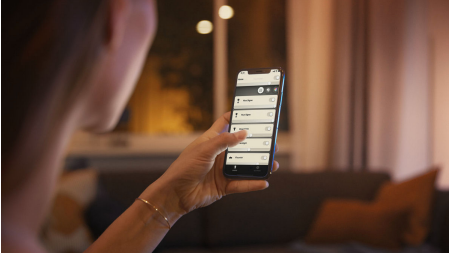

## Jednoduché inteligentné osvetlenie

Pomocou jednotlivého čierneho bodového svietidla Philips Hue White ambiance Pillar s teplým až chladným bielym svetlom rozžiarte ľubovoľnú miestnosť v domácnosti. Umožňuje priame ovládanie pomocou funkcie Bluetooth. Sprístupnite si celý balík funkcií inteligentného osvetlenia pomocou zariadenia Philips Hue Bridge.

### Jednoduché inteligentné osvetlenie

- Ovládanie až 10 svetiel súčasne pomocou aplikácie Bluetooth
- Ovládanie osvetlenia hlasom\*
- Navodte si tú správnu atmosféru osvetlením s teplým až studeným bielym svetlom
- Získajte dokonalé svetelné recepty pre svoje denné aktivity
- Hue Bridge vám sprístupní kompletnú ponuku funkcií inteligentného osvetlenia

## Ovládanie až 10 svetiel súčasne pomocou aplikácie Bluetooth

Aplikácia Hue Bluetooth vám umožní hlasom ovládať inteligentné svietidlá Hue v jednej miestnosti v domácnosti. Môžete pridať až 10 inteligentných svietidiel a ovládať ich jedným tuknutím na tlačidlo v mobilnom zariadení.