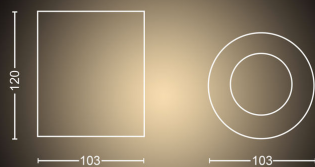

PHILIPS

Jednoduché bodové
svietidlo Pillar

Hue White ambiance

Obsahuje LED žiarovku GU10

Ovládanie cez Bluetooth alebo
aplikáciu

Vrátane stmievacieho spínača

Pridajte zariadenie Hue Bridge a
získajte ešte viac funkcií