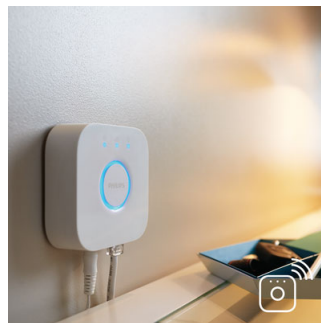

Úplná kontrola pomocou premostenia Hue

Pripojte svetlá k premosteniu Philips Hue a začnite objavovať nekonečné možnosti tohto systému.