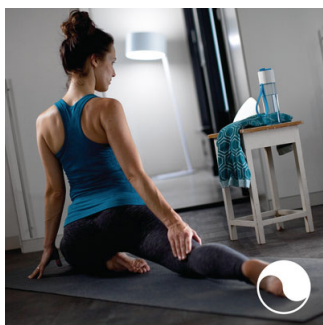

Osvetlenie pre vaše denné aktivity

Svetlo ovplyvňuje našu náladu a správanie. Svetidlá Philips Hue vám môžu pomôcť pretaviť vaše denné rutiny na momenty, ktoré

si dokážete naozaj vychutnať. Vynechajte rannú kávu a pripravte sa na deň v atmosfére studeného jasného bieleho denného svetla, vďaka ktorej budú vaše telo i myseľ nabité energiou. Podprite svoju sústredenosť s jemne vyladeným jasným bielym svetlom. Alebo si len vyložte nohy a relaxujte pri ľahkom žarení bieleho svetla, s ktorým dokonale ukončíte deň.