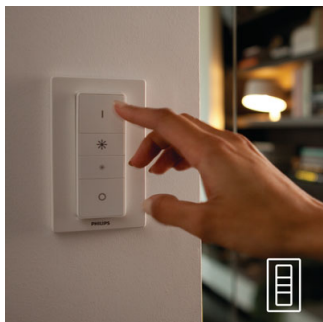

### Úplná kontrola z inteligentného zariadenia premostením Hue

- Úplná kontrola z inteligentného zariadenia premostením Hue
- Vytvorte si vlastnú atmosféru od teplého bieleho svetla až po chladné denné svetlo
- Prirodzené vstávanie i zaspávanie
- Ovládanie cez aplikáciu – doma i mimo domova
- Nastavte si časovače pre ešte viac pohodlia
- Majte veci pod kontrolou

### Stmievací spínač (súčasť balenia)

Vďaka stmievaciemu spínaču napájanému z batérie pre systém Philips Hue môžete jednoducho ovládať svoje biele ambientné svetlá. Jednoducho prechádzajte cez 4 rôzne svetelné scény jednoduchým stlačením tlačidla alebo stmievajte a zosilňujte žiarovky. Stmievací spínač môžete umiestniť kamkoľvek do malého a elegantného doku bez drôtov. Používajte ho ako nástenné diaľkové ovládanie alebo spínač svetla a vychutnajte si tú správnu svetelnú scénu pre každý jeden okamih vášho dňa. K jednému stmievaciemu spínaču môžete pridať až 10 svetiel Hue.