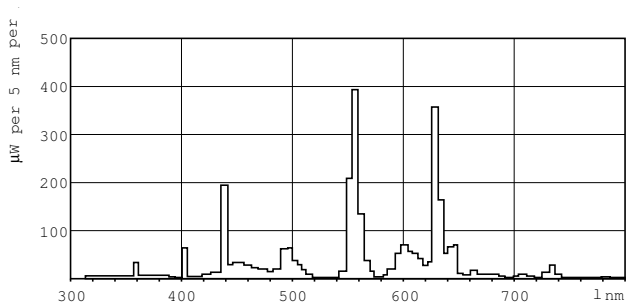

Svetelné technické	
Svetelný tok (nom.)	5000 lm
Svetelný tok (menovitý) (nom.)	5000 lm
Označenie farby	studená biela (CW)
Chromatická súradnica X (nom.)	380
Chromatická súradnica Y (nom.)	380
Náhradná teplota chromatickosti (nom.)	4100 K
Memý výkon (menovitý) (nom.)	83 lm/W
Index podania farieb (max.)	85
Index podania farieb (min.)	80
Index podania farieb (nom.)	85

Teplota	
Konštrukčná teplota (nom.)	35 °C

Ovládanie a stmievanie	
Stmievateľné.	áno

Schválenie a použitie	
Označenie energetickej účinnosti (EEL)	A
Obsah ortuti (Hg) (nom.)	2.5 mg

MASTER TL5 kruhové

Spotreba energie kWh/1 000 h	66 kWh
Údaje o produkte	
Úplný kód produktu	871150064261525
Objednávkový názov produktu	MASTER TL5 Circular 60W/840 1CT/10
EAN/UPC – produkt	8711500642615
Objednávkový kód	64261525

Rozmerový obrázok

TL5-C 60W/840

Product	D	D	E	E	I	I
MASTER TL5 Circular 60W/840 1CT/10	18 mm	14 mm	367 mm	379 mm	334 mm	346 mm

Fotometrické údaje

MASTER TL5 kruhové