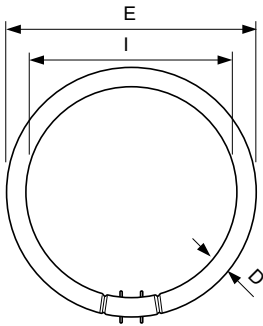

Teplota	
Konštrukčná teplota (nom.)	35 °C

Ovládanie a stmievanie	
Stmievateľné.	áno

Schválenie a použitie	
Označenie energetickej účinnosti (EEL)	A
Obsah ortuti (Hg) (nom.)	2.5 mg

MASTER TL5 kruhové

Spotreba energie kWh/1 000 h	66 kWh
Údaje o produkte	
Úplný kód produktu	871150064261525
Objednávkový názov produktu	MASTER TL5 Circular 60W/840 1CT/10
EAN/UPC – produkt	8711500642615
Objednávkový kód	64261525

Rozmerový obrázok

TL5-C 60W/840

Product	D	D	E	E	I	I
MASTER TL5 Circular 60W/840 1CT/10	18 mm	14 mm	367 mm	379 mm	334 mm	346 mm

Fotometrické údaje

MASTER TL5 kruhové