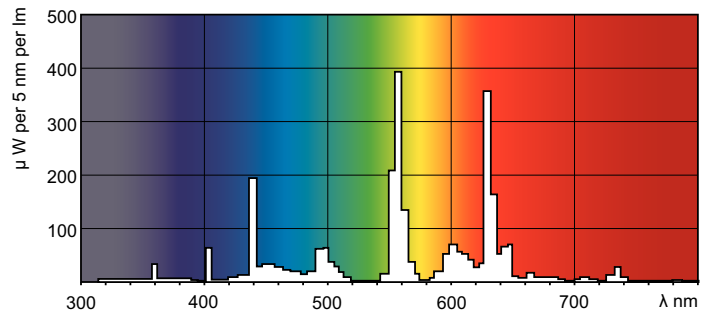

Svetelné technické	
Svetelný tok (nom.)	5000 lm
Svetelný tok (menovitý) (nom.)	5000 lm
Označenie farby	studená biela (CW)
Chromatická súradnica X (nom.)	380
Chromatická súradnica Y (nom.)	380
Náhradná teplota chromatickosti (nom.)	4100 K
Memý výkon (menovitý) (nom.)	83 lm/W
Index podania farieb (max.)	85
Index podania farieb (min.)	80
Index podania farieb (nom.)	85

Teplota	
Konštrukčná teplota (nom.)	35 °C

Ovládanie a stmievanie	
Stmievateľné.	áno

Schválenie a použitie	
Označenie energetickej účinnosti (EEL)	A
Obsah ortuti (Hg) (nom.)	2.5 mg

MASTER TL5 kruhové

Spotreba energie kWh/1 000 h	66 kWh
Údaje o produkte	
Úplný kód produktu	871150064261525
Objednávkový názov produktu	MASTER TL5 Circular 60W/840 1CT/10
EAN/UPC – produkt	8711500642615
Objednávkový kód	64261525

Rozmerový obrázok

TL5-C 60W/840

Product	D	D	E	E	I	I
MASTER TL5 Circular 60W/840 1CT/10	18 mm	14 mm	367 mm	379 mm	334 mm	346 mm

Fotometrické údaje

MASTER TL5 kruhové