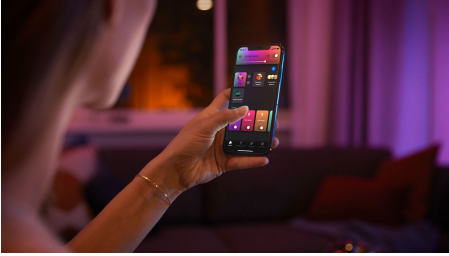

Jednoduše chytré osvětlení

Velké stropní světlo Infuse v černé barvě je vhodné pro větší místnosti, jako jsou obývací pokoje. Vyplní je silným světlem a strop nasvítí jemnou září. Můžete odpočívat s teplými světelnými tóny nebo si vytvořit zajímavou atmosféru pomocí barevného světla.

Snadné a chytré osvětlení

- Ovládejte aplikací Bluetooth až 10 světel
- Hue Bridge vám přinese kompletní nabídku funkcí pro chytré osvětlení
- Nastavte si hands-free hlasové ovládání
- Vytvořte si zážitky šité na míru s barevným chytrým světlem
- Optimalizovaná světelná schémata pro denní aktivitu

Přednosti

Ovládejte aplikací Bluetooth až 10 světel

Aplikace Hue Bluetooth vám umožňuje ovládat chytré osvětlení Hue v jedné místnosti u vás doma. Můžete přidat až deset chytrých světel a ovládat je jednoduchým stisknutím tlačítka na vašem mobilním zařízení.

Vytvořte si zážitky šité na míru s barevným chytrým světlem

Transformujte libovolnou místnost své domácnosti miliony barev světla. Jako mávnutím kouzelného proutku si navodíte jedinečnou atmosféru. Dotykem tlačítka dokážete růžovou zář proměnit obývací pokoj, nebo můžete celou domácnost osvětlit energickými barvami, které promění noc ve vaši osobní party.