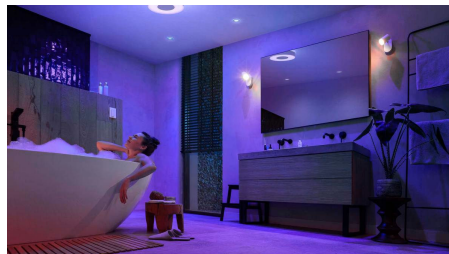

Vytvořte si zážitky šité na míru s barevným chytrým světlem

Transformujte libovolnou místnost své domácnosti miliony barev světla. Jako mávnutím kouzelného proutku si navodíte jedinečnou atmosféru. Dotykem tlačítka dokážete růžovou zář proměnit obývací pokoj, nebo můžete celou domácnost osvětlit energickými barvami, které promění noc ve vaši osobní party.