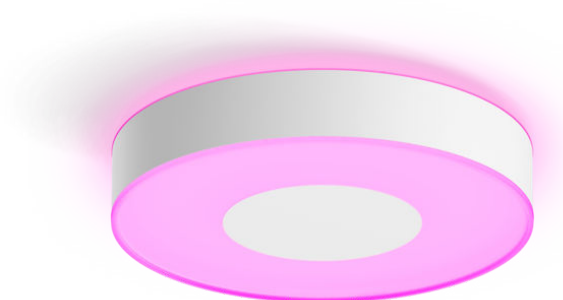

PHILIPS

Stropní svítidlo
Xamento M Hue, bílé

Hue White and Color
Ambiance

Integrované LED

Ovládání pomocí aplikace přes
Bluetooth

Chytré ovládání pomocí
Hue Bridge*

41167/31/P9

Jednoduše chytré osvětlení

Osvětlete si koupelnu barevným světlem se středním stropním svítidlem Xamento. Jeho moderní design a unikátní světelný efekt vám zpříjemní každodenní hygienickou rutinu a udělá z ní zábavu.

Snadné a chytré osvětlení

Specifikace

Design a provedení

- Barva: bílá
- Materiál: kov, syntetická látka

Obsahuje funkce/příslušenství navíc

- Možnost ztlumení pomocí vypínače Hue Switch a aplikace Hue: Ano

Různé

- Speciálně navrženo pro: Koupelna
- Styl: Moderní
- Typ: Stropní světlo