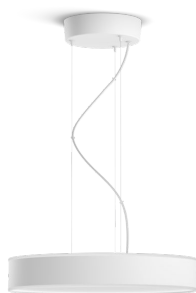

# PHILIPS

Závěsné svítidlo  
Enrave

Hue White Ambiance

Integrované LED

Ovládání pomocí aplikace přes  
Bluetooth

Včetně vypínače se stmívačem

Přidáním Hue Bridge získáte  
další funkce

41162/31/P6

## Jednoduše chytré osvětlení

Závěsné stropní svítidlo Enrave v bílé barvě se vyznačuje měkkou září osvětlující strop a silným světlem směřujícím dolů a je ideální pro jídelny. Jeho teplé i studené bílé světlo se hodí k jakékoli činnosti, ať už jde o práci na domácích úkolech nebo klidnou večeři.