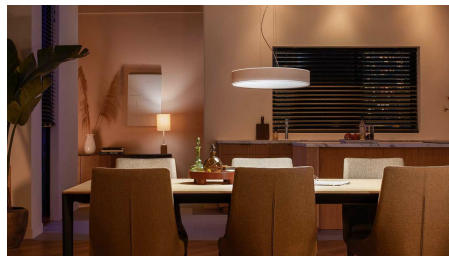

Vytvořte si tu správnou atmosféru s teplým nebo studeným bílým světlem

Vyberte si z více než 50 000 odstínů teplého nebo studeného bílého světla a navodte si v domácnosti dokonalou atmosféru pro každou aktivitu a denní dobu. Ráno si můžete rozsvítit jasné bílé světlo, které vám dodá energii a čilost, a večer zase můžete odpočívat při tlumené zlatavé záři.