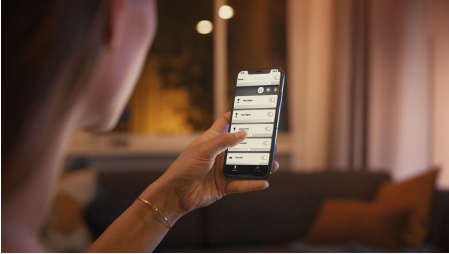

Jednoduché inteligentné osvetlenie

Táto inteligentná LED žiarovka s päťicou E27 vám prináša príjemné jemné biele svetlo a možnosť okamžitého stmievania. Hodí sa do väčšiny štandardných svietidiel a dokáže elegantne nasvietiť akékoľvek miesto v domácnosti.

Jednoduché inteligentné osvetlenie

- Ovládanie až 10 svetiel súčasne pomocou aplikácie Bluetooth
- Ovládanie osvetlenia hlasom*
- Navodte si tú správnu atmosféru osvetlením s jemným bielym svetlom
- Hue Bridge vám sprístupní kompletnú ponuku funkcií inteligentného osvetlenia

Hlavné prvky

Ovládanie až 10 svetiel súčasne pomocou aplikácie Bluetooth

Aplikácia Hue Bluetooth vám umožní hlasom ovládať inteligentné svietidlá Hue v jednej miestnosti v domácnosti. Môžete pridať až 10 inteligentných svietidiel a ovládať ich jedným tuknutím na tlačidlo v mobilnom zariadení.