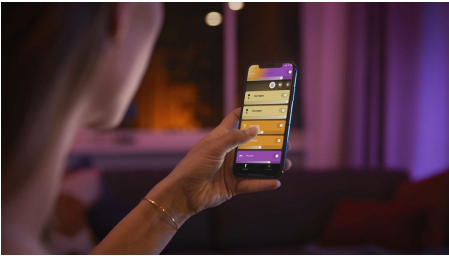

### Jednoduché inteligentné osvetlenie

- Ovládanie až 10 svetiel súčasne pomocou aplikácie Bluetooth
- Ovládanie osvetlenia hlasom\*
- Farebné inteligentné svetlo vám prinesie zážitky šité na mieru
- Navodte si tú správnu atmosféru osvetlením s teplým až studeným bielym svetlom
- Získajte dokonalé svetelné recepty pre svoje denné aktivity
- Hue Bridge vám sprístupní kompletnú ponuku funkcií inteligentného osvetlenia

## Maľujte so svetlom

Pohrajte sa so svetlom a vyberte si zo 16 miliónov farieb v aplikácii Hue na prispôsobenie svetla vašej nálade. Použite obľúbenú fotografiu a oživte daný špeciálny moment lúčmi svetla. Uložte si obľúbené nastavenia svetla a obnovte ich vždy, keď budete chcieť, a to jediným ťuknutím prsta.

## Ovládanie až 10 svetiel súčasne pomocou aplikácie Bluetooth

Aplikácia Hue Bluetooth vám umožní hlasom ovládať inteligentné svietidlá Hue v jednej miestnosti v domácnosti. Môžete pridať až 10 inteligentných svietidiel a ovládať ich jedným ťuknutím na tlačidlo v mobilnom zariadení.