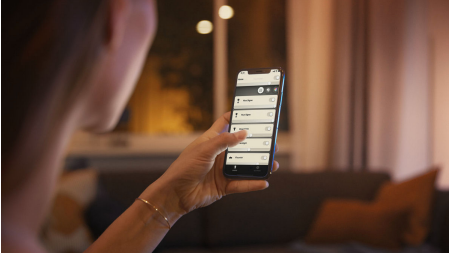

8718699628673

Jednoduché inteligentné osvetlenie

Táto žiarovka s päťicou GU10 s teplým aj chladným bielym svetlom je vhodná na každú príležitosť. Umožňuje okamžité bezdrôtové stmievanie a hodí sa do akékoľvek bodového svietidla v domácnosti.

Jednoduché inteligentné osvetlenie

- Ovládanie až 10 svetiel súčasne pomocou aplikácie Bluetooth
- Ovládanie osvetlenia hlasom*
- Navodte si tú správnu atmosféru osvetlením s teplým až studeným bielym svetlom
- Získajte dokonalé svetelné recepty pre svoje denné aktivity
- Hue Bridge vám sprístupní kompletnú ponuku funkcií inteligentného osvetlenia

Hlavné prvky

Ovládanie až 10 svetiel súčasne pomocou aplikácie Bluetooth

Aplikácia Hue Bluetooth vám umožní hlasom ovládať inteligentné svietidlá Hue v jednej miestnosti v domácnosti. Môžete pridať až 10 inteligentných svietidiel a ovládať ich jedným tuknutím na tlačidlo v mobilnom zariadení.