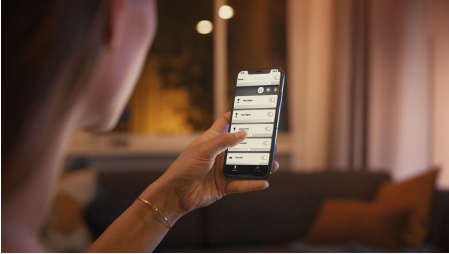

Jednoduché inteligentné osvetlenie

Inteligentné žiarovky s päticou E14 v tvare sviečky vám zaistia osvetlenie v klasickom štýle s modernými prvkami. Sú ideálne do stolových a menších svietidiel a prinášajú jemné biele svetlo a možnosť okamžitého bezdrôtového stmievania.

Jednoduché inteligentné osvetlenie

- Ovládanie až 10 svetiel súčasne pomocou aplikácie Bluetooth
- Ovládanie osvetlenia hlasom*
- Navodte si tú správnu atmosféru osvetlením s jemným bielym svetlom
- Hue Bridge vám sprístupní kompletnú ponuku funkcií inteligentného osvetlenia

Hlavné prvky

Ovládanie až 10 svetiel súčasne pomocou aplikácie Bluetooth

Aplikácia Hue Bluetooth vám umožní hlasom ovládať inteligentné svietidlá Hue v jednej miestnosti v domácnosti. Môžete pridať až 10 inteligentných svietidiel a ovládať ich jedným tuknutím na tlačidlo v mobilnom zariadení.