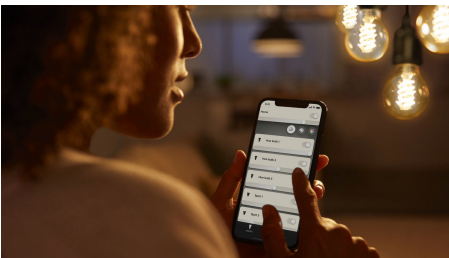

Neobmedzené možnosti

- Spojenie retro štýlu a moderných funkcií

Jednoduché inteligentné osvetlenie

- Ovládanie až 10 svetiel súčasne pomocou aplikácie Bluetooth
- Ovládanie osvetlenia hlasom*
- Navodte si tú správnu atmosféru osvetlením s jemným bielym svetlom
- Hue Bridge vám sprístupní kompletnú ponuku funkcií inteligentného osvetlenia

Ovládanie až 10 svetiel súčasne pomocou aplikácie Bluetooth

Aplikácia Hue Bluetooth vám umožní hlasom ovládať inteligentné svetidlá Hue v jednej miestnosti v domácnosti. Môžete pridať až 10 inteligentných svetidiel a ovládať ich jedným ťuknutím na tlačidlo v mobilnom zariadení.