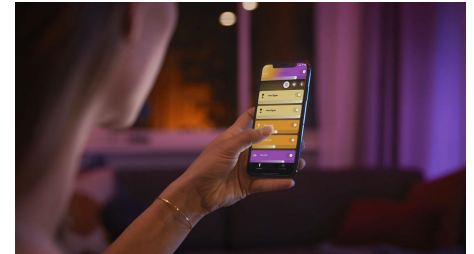

Ovládanie až 10 svetiel súčasne pomocou aplikácie Bluetooth

Aplikácia Hue Bluetooth vám umožní hlasom ovládať inteligentné svietidlá Hue v jednej miestnosti v domácnosti. Môžete pridať až 10 inteligentných svietidiel a ovládať ich jedným ťuknutím na tlačidlo v mobilnom zariadení.