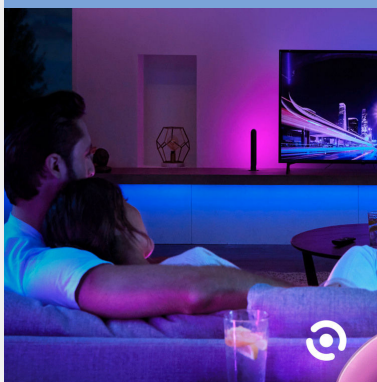

PHILIPS

Svetelné pásy LightStrip Plus, 2-metre základňa

Hue White and color
ambiance

Napájacia jednotka je súčasťou
balenia

Okamžité ovládanie pomocou
funkcie Bluetooth

Ovládanie aplikáciou alebo
hlasom*

Pridajte zariadenie Hue Bridge a
získajte ešte viac funkcií

8718699703424