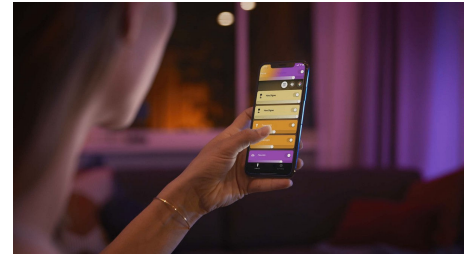

## Ovládanie až 10 svetiel súčasne pomocou aplikácie Bluetooth

Aplikácia Hue Bluetooth vám umožní hlasom ovládať inteligentné svetidlá Hue v jednej miestnosti v domácnosti. Môžete pridať až 10 inteligentných svetidiel a ovládať ich jedným ťuknutím na tlačidlo v mobilnom zariadení.