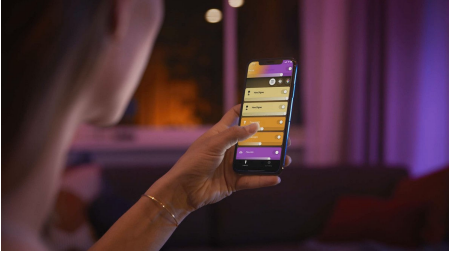

8718699726331

Jednoduché inteligentné osvetlenie

Pridajte farby do akejkoľvek miestnosti pomocou týchto 2 inteligentných sviečkových žiaroviek, ktoré umožňujú vybrať si od teplého po chladné biele svetlo a tiež niektorú zo 16 miliónov farieb. Použite pripojenie Bluetooth na okamžité ovládanie svetla v jednej miestnosti, alebo sa pripojte k zariadeniu Hue Bridge, aby ste umožnili odomknutie všetkých funkcií inteligentného osvetlenia.

Jednoduché inteligentné osvetlenie

- Ovládanie až 10 svetiel súčasne pomocou aplikácie Bluetooth
- Ovládanie osvetlenia hlasom*
- Farebné inteligentné svetlo vám prinesie zážitky šité na mieru
- Získajte dokonalé svetelné recepty pre svoje denné aktivity
- Hue Bridge vám sprístupní kompletnú ponuku funkcií inteligentného osvetlenia

Hlavné prvky

Ovládanie až 10 svetiel súčasne pomocou aplikácie Bluetooth

Aplikácia Hue Bluetooth vám umožní hlasom ovládať inteligentné svetidlá Hue v jednej miestnosti v domácnosti. Môžete pridať až 10 inteligentných svetidiel a ovládať ich jedným ťuknutím na tlačidlo v mobilnom zariadení.