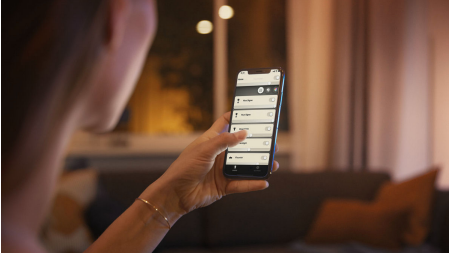

8718699726355

Jednoduché inteligentné osvetlenie

Pridajte tieto 2 inteligentné sviečkové žiarovky s teplým a chladným bielym svetlom, ktoré vám pomôžu uvoľniť sa, čítať, sústrediť sa alebo načerpať novú energiu. Ovládajte ich okamžite pomocou Bluetooth v jednej miestnosti alebo ich spárujte so zariadením Hue Bridge, aby ste umožnili odomknutie všetkých funkcií inteligentného osvetlenia.

Jednoduché inteligentné osvetlenie

- Ovládanie až 10 svetiel súčasne pomocou aplikácie Bluetooth
- Ovládanie osvetlenia hlasom*
- Navodte si tú správnu atmosféru osvetlením s teplým až studeným bielym svetlom
- Získajte dokonalé svetelné recepty pre svoje denné aktivity
- Hue Bridge vám sprístupní kompletnú ponuku funkcií inteligentného osvetlenia

Hlavné prvky

Ovládanie až 10 svetiel súčasne pomocou aplikácie Bluetooth

Aplikácia Hue Bluetooth vám umožní hlasom ovládať inteligentné svietidlá Hue v jednej miestnosti v domácnosti. Môžete pridať až 10 inteligentných svietidiel a ovládať ich jedným tuknutím na tlačidlo v mobilnom zariadení.