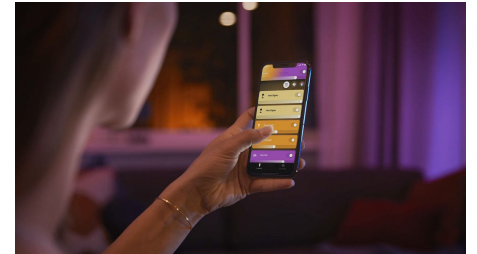

Ovládanie až 10 svetiel súčasne pomocou aplikácie Bluetooth

Aplikácia Hue Bluetooth vám umožní hlasom ovládať inteligentné svietidlá Hue v jednej miestnosti v domácnosti. Môžete pridať až 10 inteligentných svietidiel a ovládať ich jedným ťuknutím na tlačidlo v mobilnom zariadení.