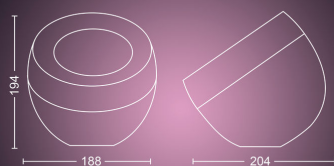

PHILIPS

Iris zlatá, limitovaná edícia

Hue White and color
ambiance

Integrované LED

Okamžité ovládanie pomocou
funkcie Bluetooth

Ovládanie aplikáciou alebo
hlasom*

Pridajte zariadenie Hue Bridge a
získajte ešte viac funkcií

8719514264526