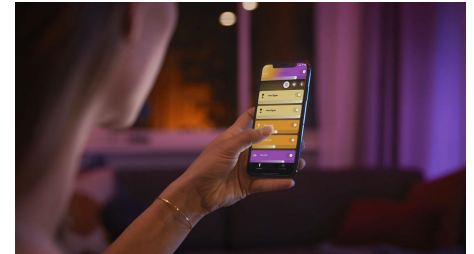

## Ovládanie až 10 svetiel súčasne pomocou aplikácie Bluetooth

Aplikácia Hue Bluetooth vám umožní hlasom ovládať inteligentné svietidlá Hue v jednej miestnosti v domácnosti. Môžete pridať až 10 inteligentných svietidiel a ovládať ich jedným ťuknutím na tlačidlo v mobilnom zariadení.