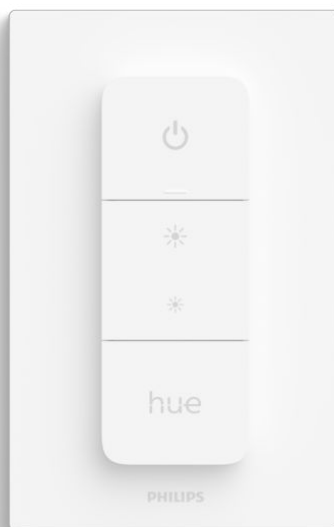

Jednoduše chytré osvětlení

Tlumte nebo zjasňujte osvětlení místnosti, přepínejte světelné scény nebo získajte nejlepší osvětlení podle denní doby. Stmívač Hue Dimmer switch se dá připevnit na stěny nebo na magnetické povrchy. Využijete ho také jako přenosné dálkové ovládání svého osvětlení.

Neomezené možnosti

- Vypínač se stmívačem Hue vám zajistí okamžitou kontrolu nad chytrými světly Philips Hue. Jedním dotykem tlačítka můžou všichni u vás doma okamžitě ztlumit nebo zjasnit místnost, vypnout či zapnout světla nebo nastavovat světelné scény.
- Protože vypínač se stmívačem Hue využívá bezdrátovou technologii a je napájen z baterií, můžete ho pomocí dodávané lepicí pásky namontovat kdekoli. Když vypínač vyjměte ze zadní strany, můžete ho používat jako dálkové ovládání nebo připevnit na libovolný magnetický povrch.
- Stisknutím tlačítka Hue můžete přepínat mezi čtyřmi přednastavenými světelnými schémata – Read (Čtení), Relax (Relaxace), Energize (Povzbuzující) a Concentrate (Koncentrace). Pokud si vypínač chcete přizpůsobit, spárujte ho s Philips Hue Bridge a přidejte si oblíbené světelné scény nebo nastavte dokonalé osvětlení podle denní doby.
- Když si vypínač Philips Hue Dimmer Switch spárujete s Hue Bridge, můžete u sebe doma ovládat libovolná světla, místnosti nebo zóny, ať už se vypínač nachází kdekoli. Vašim představám se meze nekladou.

Přednosti

Ovládejte okamžitě světla

Jednoduchá bezdrátová montáž

Nastavujte scény jedním dotykem tlačítka

Využijte přizpůsobené ovládání

Specifikace

Design a provedení

- Barva: bílá
- Materiál: plast