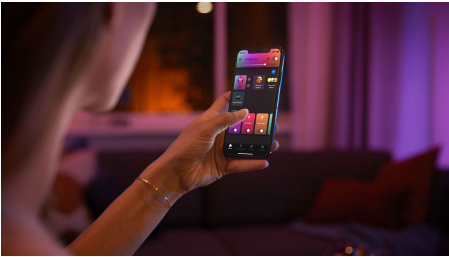

8719514340084

Jednoduché inteligentné osvetlenie

S touto dvojicou inteligentných LED žiaroviek s päťicou GU10 s miliónmi odtieňov bieleho aj farebného svetla, ktoré sú vhodné do väčšiny štandardných bodových svietidiel, si môžete v akejkoľvek miestnosti navodiť ľubovoľnú atmosféru.

Jednoduché inteligentné osvetlenie

- Ovládanie až 10 svetiel súčasne pomocou aplikácie Bluetooth
- Ovládanie osvetlenia hlasom*
- Farebné inteligentné svetlo vám prinesie zážitky šité na mieru
- Navodte si tú správnu atmosféru osvetlením s teplým až studeným bielym svetlom
- Získajte dokonalé svetelné recepty pre svoje denné aktivity
- Hue Bridge vám sprístupní kompletnú ponuku funkcií inteligentného osvetlenia

Hlavné prvky

Ovládanie až 10 svetiel súčasne pomocou aplikácie Bluetooth

Aplikácia Hue Bluetooth vám umožní hlasom ovládať inteligentné svetidlá Hue v jednej miestnosti v domácnosti. Môžete pridať až 10 inteligentných svetidiel a ovládať ich jedným tuknutím na tlačidlo v mobilnom zariadení.

Farebné inteligentné svetlo vám prinesie zážitky šité na mieru

Zmeňte svoju domácnosť pomocou 16 miliónov farieb a pri každej udalosti sa vám okamžite podarí navodiť tú správnu atmosféru. Jedným dotykom tlačidla sa môžete veselo naladiť na večierok, premeniť obývačku na kino, rozjasniť interiér domácnosti farebnými akcentmi a urobiť množstvo iných vecí.