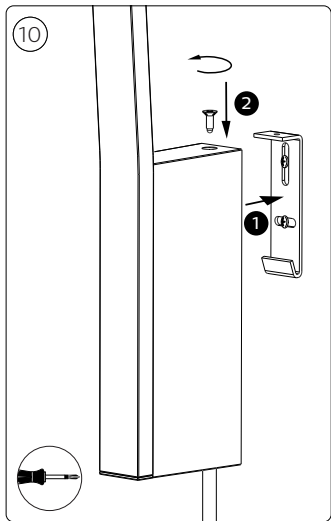

PHILIPS

hue personal
wireless
lighting

Liane

L
HUE serial number

User manual
Benutzerhandbuch
Notice d'emploi
Manual de usuario
Manual do usuário
Manuale d'uso

Incl.

Excl.

Signify
I.B.R.S. / C.C.R.I. Numéro 10461
5600 VB Eindhoven,
the Netherlands
☎00800-74454775