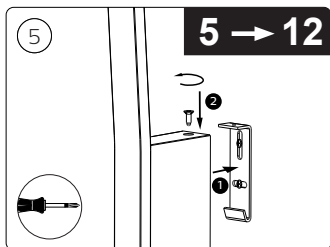

PHILIPS

hue personal
wireless
lighting

Liane

L
HUE serial number

User manual
Benutzerhandbuch
Notice d'emploi
Manual de usuario
Manual do usuário
Manuale d'uso

Incl.

Excl.

Signify
I.B.R.S. / C.C.R.I. Numéro 10461
5600 VB Eindhoven,
the Netherlands
☎00800-74454775