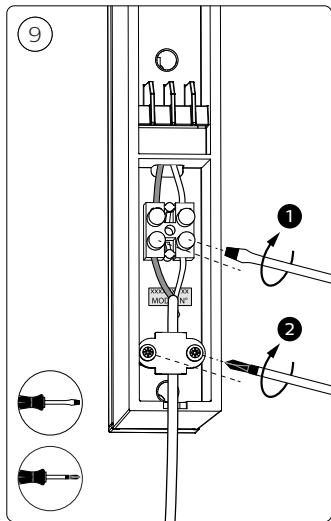

PHILIPS

hue personal
wireless
lighting

Liane

L
HUE serial number

User manual
Benutzerhandbuch
Notice d'emploi
Manual de usuario
Manual do usuário
Manuale d'uso

Incl.

Excl.

Signify
I.B.R.S. / C.C.R.I. Numéro 10461
5600 VB Eindhoven,
the Netherlands
☎00800-74454775