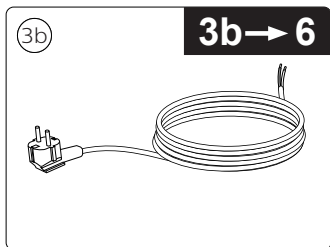

PHILIPS

hue personal
wireless
lighting

Liane

L
HUE serial number

User manual
Benutzerhandbuch
Notice d'emploi
Manual de usuario
Manual do usuário
Manuale d'uso

Incl.

Excl.

Signify
I.B.R.S. / C.C.R.I. Numéro 10461
5600 VB Eindhoven,
the Netherlands
☎00800-74454775