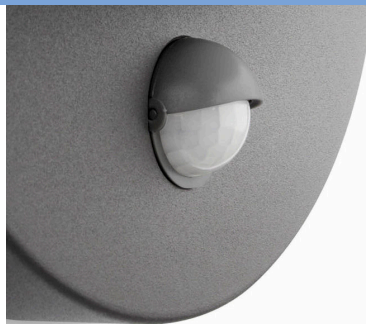

PHILIPS

Nástenné svietidlo

myGarden

Jún

antracitová

8719514385306

Svetlo vás privíta pri každom návrate domov

Vneste do svojej záhrady moderný štýl. Toto antracitové nástenné svietidlo Philips myGarden so snímačom pohybu určite upúta svojim elegantným tvarom. Vyžaruje teplé biele úsporné svetlo, ktoré vás privíta pri každom príchode domov.

Hlavné prvky

Útulné svetlo, ktoré prináša pocit istoty

Snímač pohybu automaticky zapne svetlo, keď prídete domov, a upozorní vás, keď niekto príde.

Jednoduché nastavenie snímača

Pomocou jednoduchého postupu môžete nastaviť, kedy a na ako dlho má automatický snímač svietidla zapnúť.