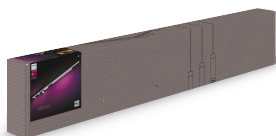

PHILIPS

Základná priama stropná súprava Perifo (3 bodové svietidlá, 1 svetelná lišta)

Hue White and color ambiance

271,5 cm

Určené na stropy

Obsahuje všetko, čo potrebujete

8719514407824

Jednoduché inteligentné osvetlenie

Táto súprava stropného osvetlenia v bielej farbe obsahuje tri valcové reflektory, lineárnu svetelnú lištu, 1-metrovú lištu, 1,5-metrovú lištu a napájaciu jednotku umiestnenú medzi dvoma lištami.

Neobmedzené možnosti