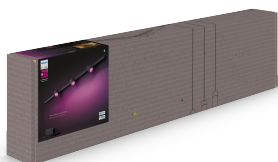

PHILIPS

Základná priama nástenná súprava Perifo (3 bodové svietidlá)

Hue White and color
ambiance

150,4 cm

Navrhnuté na steny

Obsahuje všetko, čo
potrebujete

8719514407848

Jednoduché inteligentné osvetlenie

Táto súprava nástenného lištového osvetlenia v čiernej farbe obsahuje tri valcové reflektory, 1-metrovú lištu, 0,5-metrovú lištu, priamu spojku a napájaciu jednotku umiestnenú na konci jednej z lišt so zástrčkou na zásuvku.

Neobmedzené možnosti

- Staňte sa svojím vlastným dizajnérom osvetlenia
- Úplne prispôsobiteľné
- Flexibilný dizajn
- Určené na stropy alebo steny

Úplná kontrola z inteligentného zariadenia premostením Hue

- Majte veci pod kontrolou

Jednoduché inteligentné osvetlenie

- Farebné inteligentné svetlo vám prinesie zážitky šité na mieru
- Hue Bridge vám sprístupní kompletnú ponuku funkcií inteligentného osvetlenia
- Navodte si tú správnu atmosféru osvetlením s teplým až studeným bielym svetlom