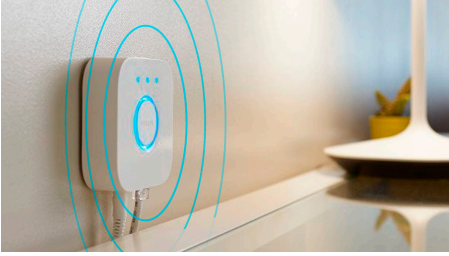

Hue Bridge vám sprístupní kompletnú ponuku funkcií inteligentného osvetlenia

Svoje inteligentné osvetlenia doplňte zariadením Hue Bridge (predáva sa samostatne) a vychutnajte si kompletnú ponuku funkcií radu Philips Hue. Zariadenie Hue Bridge vám

umožní pridať až 50 inteligentných svietidiel, ktoré môžete ovládať v celej domácnosti. Ak chcete celú konfiguráciu inteligentného domáceho osvetlenia zautomatizovať, vytvorte si rutinné postupy. Svietidlá ovládajte, aj keď práve nie ste doma, a dokúpte si k nim aj ďalšie príslušenstvo, akým sú snímače pohybu alebo inteligentné spínače.