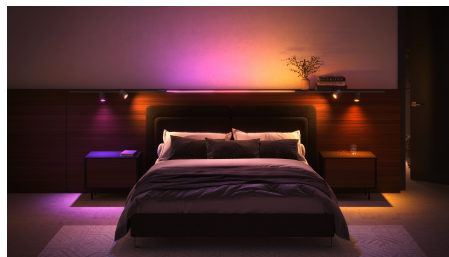

Určené na stropy alebo steny

Lištové svetidlo Perifo prináša súpravu na montáž na strop aj na stenu, vďaka čomu si môžete presne vybrať, ako si osvetlíte domácnosť.