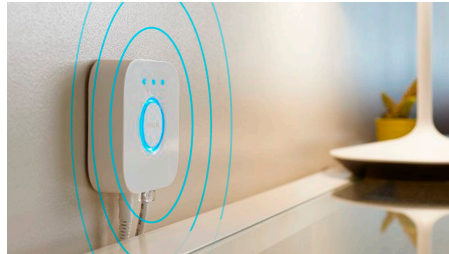

Hue Bridge vám přinese kompletní nabídku funkcí pro chytré osvětlení

Pořídte si ke svým chytrým světlům Hue Bridge (prodává se samostatně). Vychutnejte si kompletní nabídku funkcí řady Philips Hue. Hue Bridge vám umožní přidat až 50 chytrých světel, která můžete u sebe doma ovládat. Pokud chcete celou konfiguraci chytrého domácího osvětlení automatizovat, vytvořte si rutiny. Ovládejte světla, i když právě nejste doma, a pořídte si k nim i další příslušenství, jako jsou senzory pohybu nebo chytré spínače.

Pastva pro oči

Se zářící vnitřní trubcí, lesklým povrchem a jedinečnými tvary jsou žárovky Lightguide ztělesněním moderního stylu. Vnitřní trubice dokáže svítit kteroukoli z milionů barev a díky reflexnímu skleněnému povrchu žárovka svítí ještě jasněji.

Specifikace

Rozměry zářivky

- Rozměry (Š×V×H): 205x185x185

Ochrana životního prostředí

- Provozní vlhkost: 5% <vlhkost<95% (nekondenzující)
- Provozní teplota: -20 až 45 °C

Obsahuje funkce/příslušenství navíc

- Možnost ztlumení pomocí vypínače Hue Switch a aplikace Hue: Ano

Záruka

- 2 roky: Ano