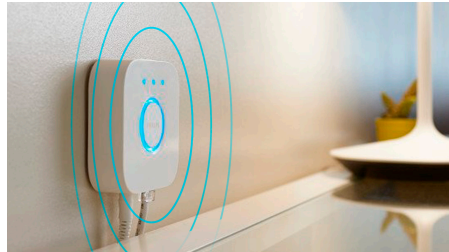

Hue Bridge vám sprístupní kompletnú ponuku funkcií inteligentného osvetlenia

Svoje inteligentné osvetlenia doplňte zariadením Hue Bridge (predáva sa samostatne) a vychutnajte si kompletnú ponuku funkcií radu Philips Hue. Zariadenie Hue Bridge vám umožní pridať až 50 inteligentných svetidiel, ktoré môžete ovládať v celej domácnosti. Ak chcete celú konfiguráciu inteligentného domáceho osvetlenia zautomatizovať, vytvorte si rutinné postupy. Svetidlá ovládajte, aj keď práve nie ste doma, a dokúpte si k nim aj ďalšie príslušenstvo, akým sú snímače pohybu alebo inteligentné spínače.

Vizuálne atraktívne

So žiarivou vnútornou trubicou, lesklým povrchom a jedinečnými tvarmi sú žiarovky Lightguide stelesnením moderného štýlu. Vnútorná trubica dokáže svietiť ktoroukoľvek z miliónov farieb a vďaka reflexnému sklenenému povrchu žiarovka svieti ešte jasnejšie.

Technické údaje

Rozmery žiarovky

- Rozmery (Š x V x H): 205x185x185

Environmentálne otázky

- Prevádzková vlhkosť: 5 % <H<95 % (bez kondenzácie)
- Prevádzková teplota: -20 °C až 45 °C