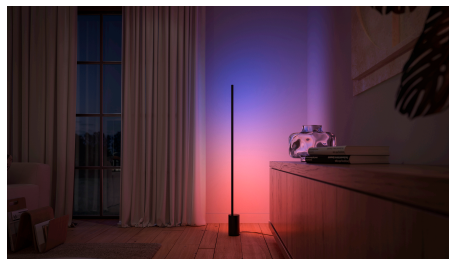

Jednoduché inteligentné osvetlenie

- Farebné inteligentné svetlo vám prinesie zážitky šité na mieru
- Navodte si tú správnu atmosféru osvetlením s teplým až studeným bielym svetlom
- Dynamické svetelné scény
- Plynulé farebné prechody
- Prebúdajte sa do farieb vychádzajúceho slnka

Hlavné prvky

Farebné inteligentné svetlo vám prinesie zážitky šité na mieru

Zmeňte svoju domácnosť pomocou 16 miliónov farieb a pri každej udalosti sa vám okamžite podarí navodiť tú správnu atmosféru. Jedným dotykom tlačidla sa môžete veselo naladiť na večierok, premeniť obývačku na kino, rozjasniť interiér domácnosti farebnými akcentmi a urobiť množstvo iných vecí.

Navodte si tú správnu atmosféru osvetlením s teplým až studeným bielym svetlom

Tieto žiarovky a svietidlá vám ponúkajú biele svetlo v širokom spektre odtieňov, od teplých po studené. Pretože sú úplne stmievateľné (od jasného svetla až po slabé nočné osvetlenie), môžete vyladiť odtieň a jas svetla tak, aby ideálne vyhovoval vašim každodenným požiadavkám.

Dynamické svetelné scény

Obohatte si atmosféru špeciálnych udalostí živým svetlom. Dynamické scény vám pomôžu vytvoriť tú správnu atmosféru.

Plynulé farebné prechody

Jediné svietidlo dokáže vytvoriť plynulý prechod medzi niekoľkými farbami súčasne. Farby sa prirodzene zlievajú a vytvárajú tak jedinečný svetelný efekt.