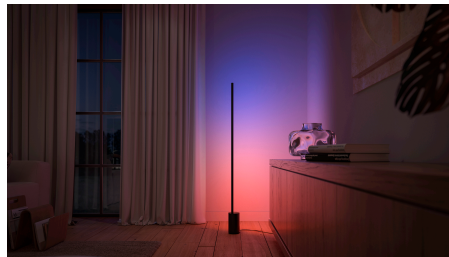

Jednoduché inteligentné osvetlenie

- Farebné inteligentné svetlo vám prinesie zážitky šité na mieru
- Navodte si tú správnu atmosféru osvetlením s teplým až studeným bielym svetlom
- Dynamické svetelné scény
- Plynulé farebné prechody
- Prebúdajte sa do farieb vychádzajúceho slnka

Hlavné prvky

Farebné inteligentné svetlo vám prinesie zážitky šité na mieru

Zmeňte svoju domácnosť pomocou 16 miliónov farieb a pri každej udalosti sa vám okamžite podarí navodiť tú správnu atmosféru. Jedným dotykom tlačidla sa môžete veselo naladiť na večierok, premeniť obývačku na kino, rozjasniť interiér domácnosti farebnými akcentmi a urobiť množstvo iných vecí.

Navodte si tú správnu atmosféru osvetlením s teplým až studeným bielym svetlom

Tieto žiarovky a svietidlá vám ponúkajú biele svetlo v širokom spektre odtieňov, od teplých po studené. Pretože sú úplne stmievateľné (od jasného svetla až po slabé nočné osvetlenie), môžete vyladiť odtieň a jas svetla tak, aby ideálne vyhovoval vašim každodenným požiadavkám.

Dynamické svetelné scény

Obohatte si atmosféru špeciálnych udalostí živým svetlom. Dynamické scény vám pomôžu vytvoriť tú správnu atmosféru.

Plynulé farebné prechody

Jediné svietidlo dokáže vytvoriť plynulý prechod medzi niekoľkými farbami súčasne. Farby sa prirodzene zlievajú a vytvárajú tak jedinečný svetelný efekt.