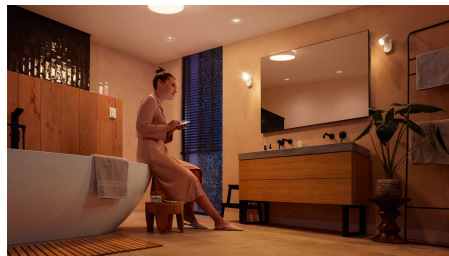

Navodte si atmosféru inteligentným osvetlením s teplým až chladným bielym svetlom

Vyberte si z viac než 50 000 odtieňov teplého alebo chladného bieleho svetla a navodte si v kúpeľni dokonalú atmosféru pre každú aktivitu a časť dňa. Ráno si môžete rozsvietiť jasné biele svetlo, ktoré vám dodá energiu a preberie vás, zatiaľ čo večer môžete odychovať pri tlmenom zlatistom svetle.