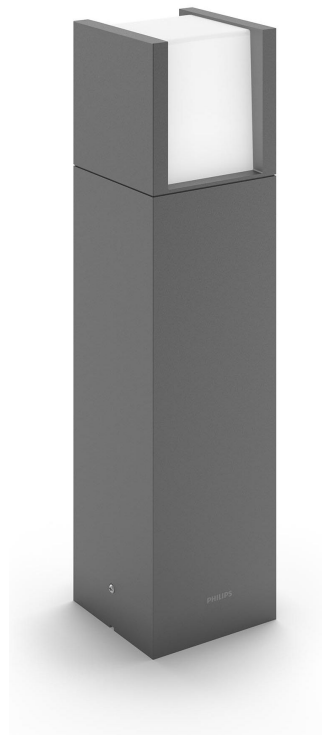

## Venkovní svítidla

Venkovní svítidla

Arbour UltraEfficient

Antracitově černá

Stojan

8719514490246