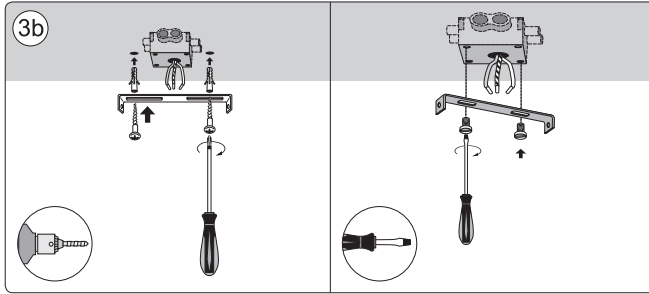

Gebruiksaanwijzing
Notice d'emploi
Benutzerhandbuch
User manual
Manual de usuario

50621/**/P7

50622/**/P7

PHILIPS

www.meethue.com/getstarted

Signify
I.B.R.S. / C.C.R.I. Numéro 10461
5600 VB Eindhoven,
the Netherlands
☎00800-74454775