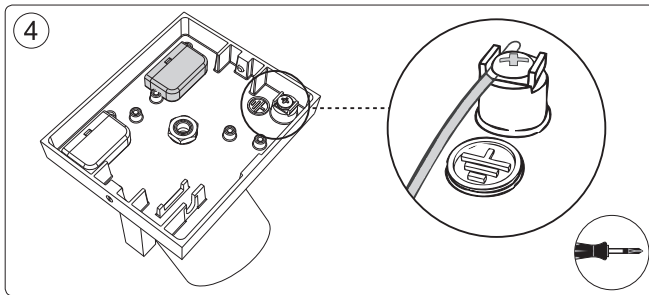

Gebruiksaanwijzing
Notice d'emploi
Benutzerhandbuch
User manual
Manual de usuario

50621/**/P7

50622/**/P7

PHILIPS

www.meethue.com/getstarted

Signify
I.B.R.S. / C.C.R.I. Numéro 10461
5600 VB Eindhoven,
the Netherlands
☎00800-74454775