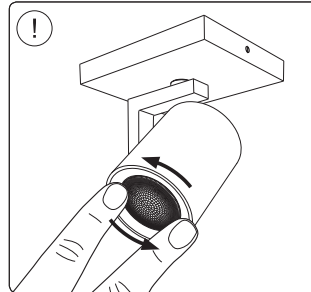

Gebruiksaanwijzing
Notice d'emploi
Benutzerhandbuch
User manual
Manual de usuario

50621/**/P7

50622/**/P7

PHILIPS

www.meethue.com/getstarted

Signify
I.B.R.S. / C.C.R.I. Numéro 10461
5600 VB Eindhoven,
the Netherlands
☎00800-74454775