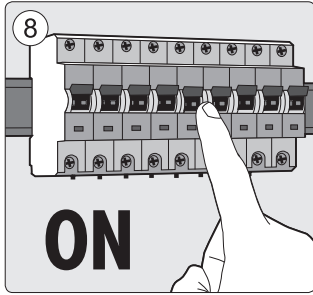

Gebruiksaanwijzing
Notice d'emploi
Benutzerhandbuch
User manual
Manual de usuario

50621/**/P7

50622/**/P7

PHILIPS

www.meethue.com/getstarted

Signify
I.B.R.S. / C.C.R.I. Numéro 10461
5600 VB Eindhoven,
the Netherlands
☎00800-74454775