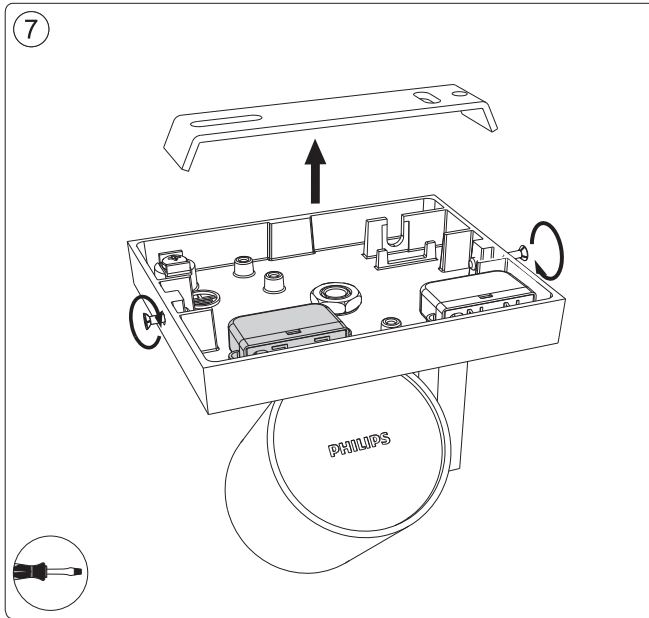

Gebruiksaanwijzing
Notice d'emploi
Benutzerhandbuch
User manual
Manual de usuario

50621/**/P7

50622/**/P7

PHILIPS

www.meethue.com/getstarted

Signify
I.B.R.S. / C.C.R.I. Numéro 10461
5600 VB Eindhoven,
the Netherlands
☎00800-74454775