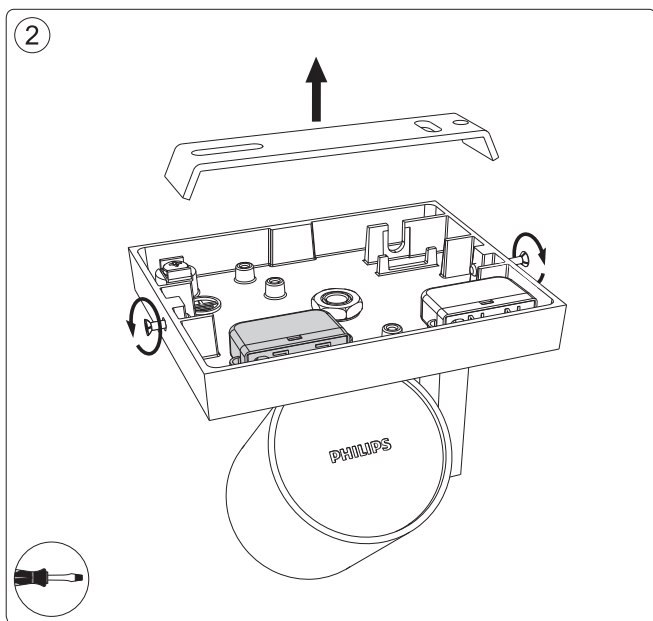

Gebruiksaanwijzing
Notice d'emploi
Benutzerhandbuch
User manual
Manual de usuario

50621/**/P7

50622/**/P7

PHILIPS

www.meethue.com/getstarted

Signify
I.B.R.S. / C.C.R.I. Numéro 10461
5600 VB Eindhoven,
the Netherlands
☎00800-74454775