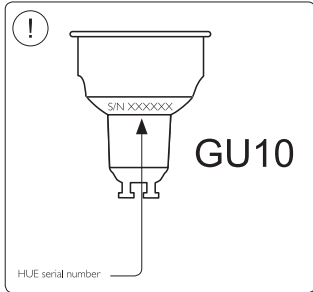

Gebruiksaanwijzing
Notice d'emploi
Benutzerhandbuch
User manual
Manual de usuario

50621/**/P7

50622/**/P7

PHILIPS

www.meethue.com/getstarted

Signify
I.B.R.S. / C.C.R.I. Numéro 10461
5600 VB Eindhoven,
the Netherlands
☎00800-74454775