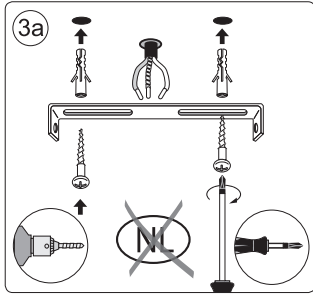

Gebruiksaanwijzing
Notice d'emploi
Benutzerhandbuch
User manual
Manual de usuario

50621/**/P7

50622/**/P7

PHILIPS

www.meethue.com/getstarted

Signify
I.B.R.S. / C.C.R.I. Numéro 10461
5600 VB Eindhoven,
the Netherlands
☎00800-74454775