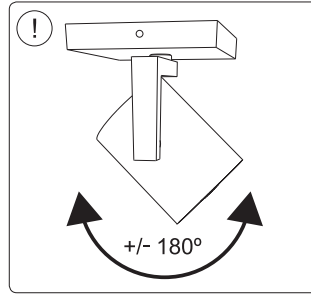

Gebruiksaanwijzing
Notice d'emploi
Benutzerhandbuch
User manual
Manual de usuario

50621/**/P7

50622/**/P7

PHILIPS

www.meethue.com/getstarted

Signify
I.B.R.S. / C.C.R.I. Numéro 10461
5600 VB Eindhoven,
the Netherlands
☎00800-74454775