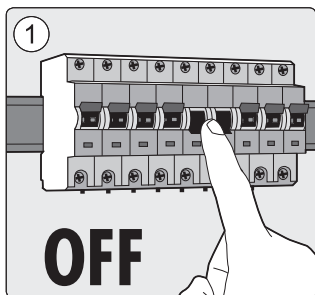

Gebruiksaanwijzing
Notice d'emploi
Benutzerhandbuch
User manual
Manual de usuario

50621/**/P7

50622/**/P7

PHILIPS

www.meethue.com/getstarted

Signify
I.B.R.S. / C.C.R.I. Numéro 10461
5600 VB Eindhoven,
the Netherlands
☎00800-74454775