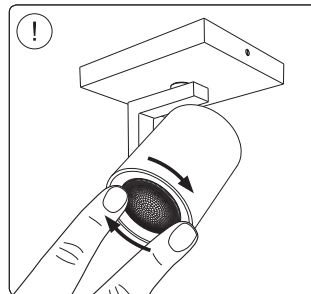

Gebruiksaanwijzing
Notice d'emploi
Benutzerhandbuch
User manual
Manual de usuario

50621/**/P7

50622/**/P7

PHILIPS

www.meethue.com/getstarted

Signify
I.B.R.S. / C.C.R.I. Numéro 10461
5600 VB Eindhoven,
the Netherlands
☎00800-74454775