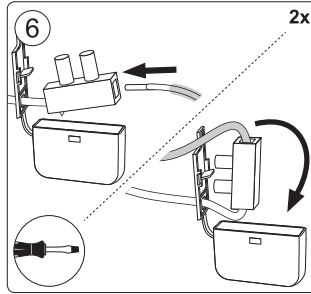

Gebruiksaanwijzing
Notice d'emploi
Benutzerhandbuch
User manual
Manual de usuario

50621/**/P7

50622/**/P7

PHILIPS

www.meethue.com/getstarted

Signify
I.B.R.S. / C.C.R.I. Numéro 10461
5600 VB Eindhoven,
the Netherlands
☎00800-74454775