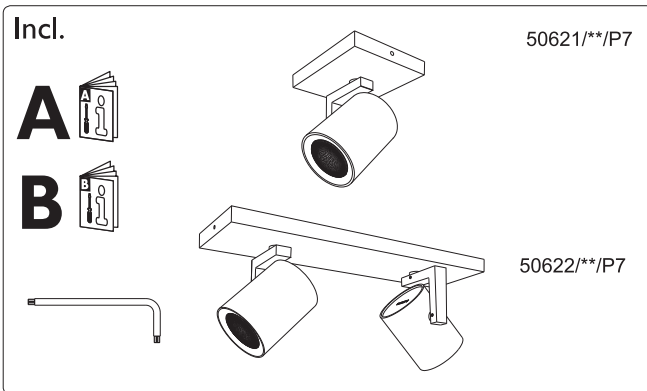

Gebruiksaanwijzing
Notice d'emploi
Benutzerhandbuch
User manual
Manual de usuario

50621/**/P7

50622/**/P7

PHILIPS

www.meethue.com/getstarted

Signify
I.B.R.S. / C.C.R.I. Numéro 10461
5600 VB Eindhoven,
the Netherlands
☎00800-74454775