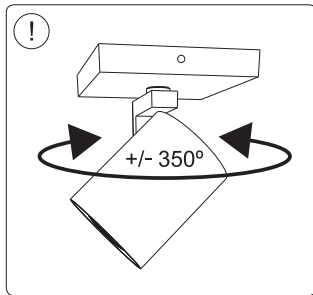

Gebruiksaanwijzing
Notice d'emploi
Benutzerhandbuch
User manual
Manual de usuario

50621/**/P7

50622/**/P7

PHILIPS

www.meethue.com/getstarted

Signify
I.B.R.S. / C.C.R.I. Numéro 10461
5600 VB Eindhoven,
the Netherlands
☎00800-74454775