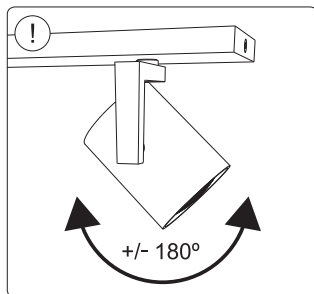

Gebruiksaanwijzing
Notice d'emploi
Benutzerhandbuch
User manual
Manual de usuario

50623/**/P7

50624/**/P7

PHILIPS

www.meethue.com/getstarted

Signify
I.B.R.S. / C.C.R.I. Numéro 10461
5600 VB Eindhoven,
the Netherlands
☎00800-74454775