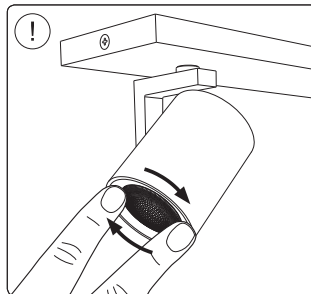

Gebruiksaanwijzing
Notice d'emploi
Benutzerhandbuch
User manual
Manual de usuario

50623/**/P7

50624/**/P7

PHILIPS

www.meethue.com/getstarted

Signify
I.B.R.S. / C.C.R.I. Numéro 10461
5600 VB Eindhoven,
the Netherlands
☎00800-74454775