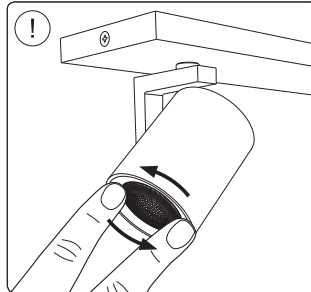

Gebruiksaanwijzing
Notice d'emploi
Benutzerhandbuch
User manual
Manual de usuario

50623/**/P7

50624/**/P7

PHILIPS

www.meethue.com/getstarted

Signify
I.B.R.S. / C.C.R.I. Numéro 10461
5600 VB Eindhoven,
the Netherlands
☎00800-74454775