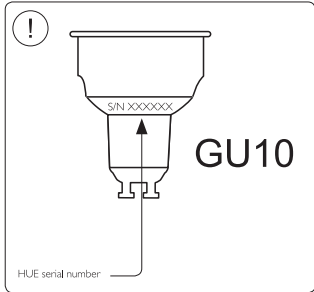

Gebruiksaanwijzing
Notice d'emploi
Benutzerhandbuch
User manual
Manual de usuario

50623/**/P7

50624/**/P7

PHILIPS

www.meethue.com/getstarted

Signify
I.B.R.S. / C.C.R.I. Numéro 10461
5600 VB Eindhoven,
the Netherlands
☎00800-74454775