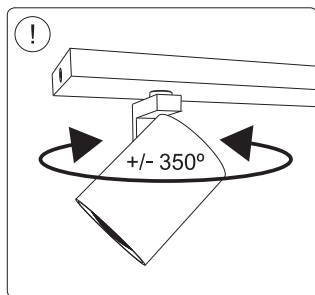

Gebruiksaanwijzing
Notice d'emploi
Benutzerhandbuch
User manual
Manual de usuario

50623/**/P7

50624/**/P7

PHILIPS

www.meethue.com/getstarted

Signify
I.B.R.S. / C.C.R.I. Numéro 10461
5600 VB Eindhoven,
the Netherlands
☎00800-74454775