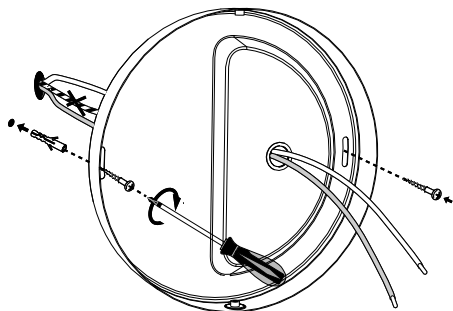

PHILIPS

hue personal
wireless
lighting

32164/**/**

Gebruiksaanwijzing
Notice d'emploi
Benutzerhandbuch
User manual
Manual de usuario

Incl.

+

1x CR2450

Excl.

www.meethue.com/getstarted

3c

3d

NL

Signify
I.B.R.S. / C.C.R.I. Numéro 10461
5600 VB Eindhoven,
the Netherlands
☎00800-74454775

© 2019 Signify Holding
All rights reserved.

www.meethue.com

4404 029 09713
Last update: 19/08/19