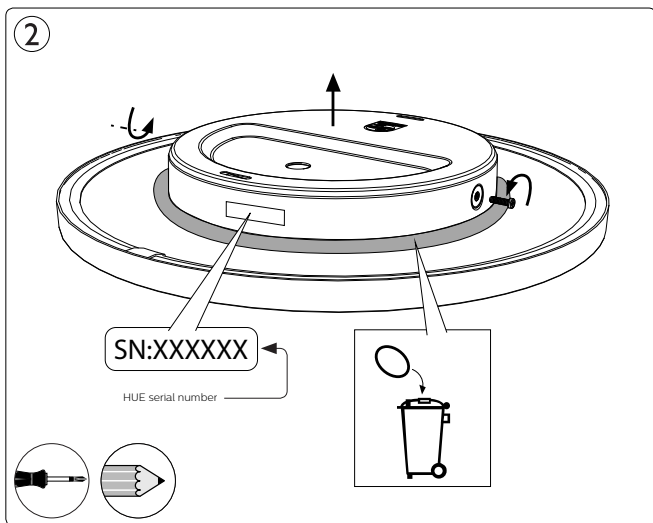

PHILIPS

hue personal
wireless
lighting

32164/**/**

Gebruiksaanwijzing
Notice d'emploi
Benutzerhandbuch
User manual
Manual de usuario

Incl.

+

1x CR2450

Excl.

www.meethue.com/getstarted

3c

3d

NL

Signify
I.B.R.S. / C.C.R.I. Numéro 10461
5600 VB Eindhoven,
the Netherlands
☎00800-74454775

© 2019 Signify Holding
All rights reserved.

www.meethue.com

4404 029 09713
Last update: 19/08/19