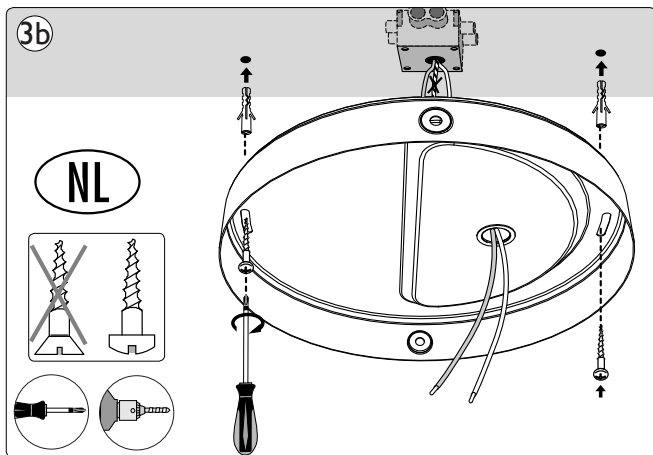

PHILIPS

hue personal
wireless
lighting

32164/**/**

Gebruiksaanwijzing
Notice d'emploi
Benutzerhandbuch
User manual
Manual de usuario

Incl.

+

1x CR2450

Excl.

www.meethue.com/getstarted

3c

3d

NL

Signify
I.B.R.S. / C.C.R.I. Numéro 10461
5600 VB Eindhoven,
the Netherlands
☎00800-74454775

© 2019 Signify Holding
All rights reserved.

www.meethue.com

4404 029 09713
Last update: 19/08/19