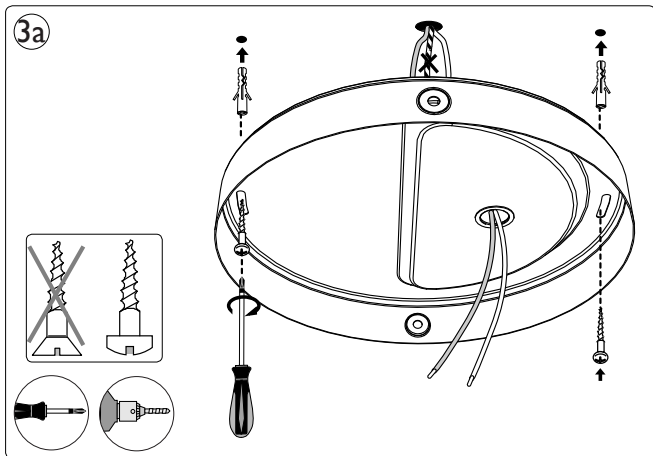

PHILIPS

hue personal
wireless
lighting

32164/**/**

Gebruiksaanwijzing
Notice d'emploi
Benutzerhandbuch
User manual
Manual de usuario

Incl.

+

1x CR2450

Excl.

www.meethue.com/getstarted

3c

3d

NL

Signify
I.B.R.S. / C.C.R.I. Numéro 10461
5600 VB Eindhoven,
the Netherlands
☎00800-74454775

© 2019 Signify Holding
All rights reserved.

www.meethue.com

4404 029 09713
Last update: 19/08/19