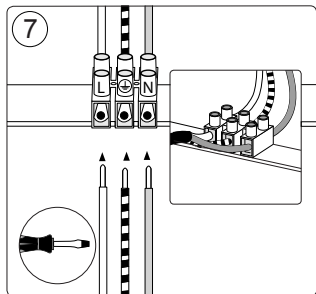

Gebruiksaanwijzing
Notice d'emploi
Benutzerhandbuch
User manual
Manual de usuario

Incl.

Excl.

www.meethue.com/getstarted

Signify
I.B.R.S. / C.C.R.I. Numéro 10461
5600 VB Eindhoven,
the Netherlands
☎00800-74454775