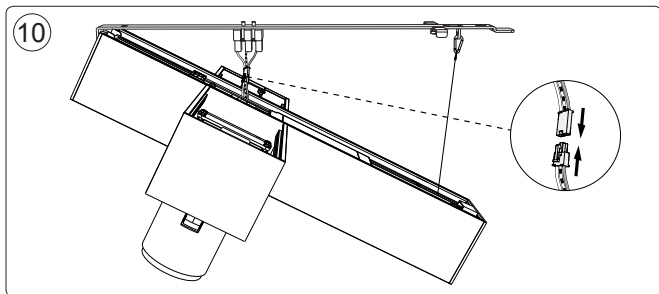

Gebruiksaanwijzing
Notice d'emploi
Benutzerhandbuch
User manual
Manual de usuario

Incl.

Excl.

www.meethue.com/getstarted

Signify
I.B.R.S. / C.C.R.I. Numéro 10461
5600 VB Eindhoven,
the Netherlands
☎00800-74454775