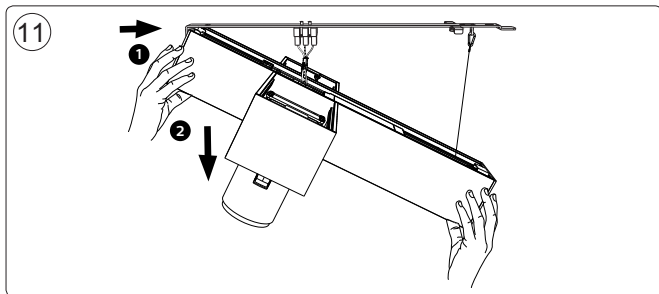

Gebruiksaanwijzing
Notice d'emploi
Benutzerhandbuch
User manual
Manual de usuario

Incl.

Excl.

www.meethue.com/getstarted

Signify
I.B.R.S. / C.C.R.I. Numéro 10461
5600 VB Eindhoven,
the Netherlands
☎00800-74454775