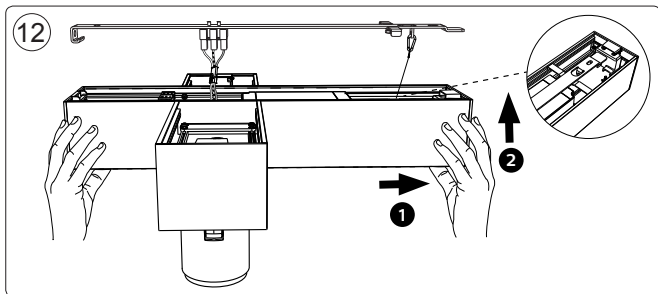

Gebruiksaanwijzing
Notice d'emploi
Benutzerhandbuch
User manual
Manual de usuario

Incl.

Excl.

www.meethue.com/getstarted

Signify
I.B.R.S. / C.C.R.I. Numéro 10461
5600 VB Eindhoven,
the Netherlands
☎00800-74454775