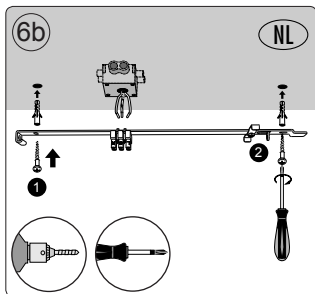

Gebruiksaanwijzing
Notice d'emploi
Benutzerhandbuch
User manual
Manual de usuario

Incl.

Excl.

www.meethue.com/getstarted

Signify
I.B.R.S. / C.C.R.I. Numéro 10461
5600 VB Eindhoven,
the Netherlands
☎00800-74454775