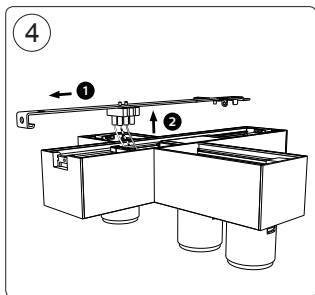

Gebruiksaanwijzing
Notice d'emploi
Benutzerhandbuch
User manual
Manual de usuario

Incl.

Excl.

www.meethue.com/getstarted

Signify
I.B.R.S. / C.C.R.I. Numéro 10461
5600 VB Eindhoven,
the Netherlands
☎00800-74454775