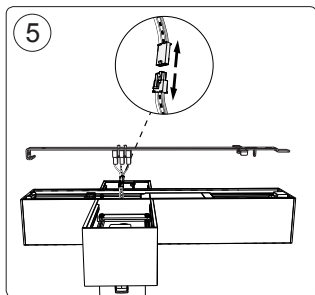

Gebruiksaanwijzing
Notice d'emploi
Benutzerhandbuch
User manual
Manual de usuario

Incl.

Excl.

www.meethue.com/getstarted

Signify
I.B.R.S. / C.C.R.I. Numéro 10461
5600 VB Eindhoven,
the Netherlands
☎00800-74454775