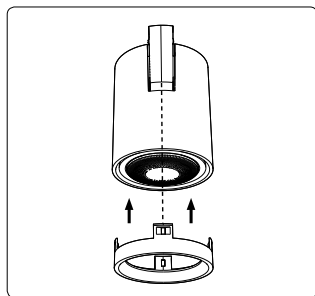

Gebruiksaanwijzing
Notice d'emploi
Benutzerhandbuch
User manual
Manual de usuario

Incl.

Excl.

www.meethue.com/getstarted

Signify
I.B.R.S. / C.C.R.I. Numéro 10461
5600 VB Eindhoven,
the Netherlands
☎00800-74454775