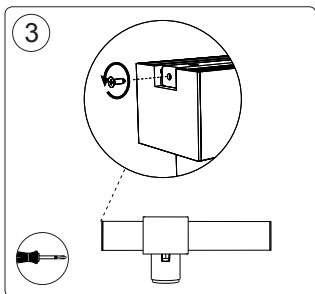

Gebruiksaanwijzing
Notice d'emploi
Benutzerhandbuch
User manual
Manual de usuario

Incl.

Excl.

www.meethue.com/getstarted

Signify
I.B.R.S. / C.C.R.I. Numéro 10461
5600 VB Eindhoven,
the Netherlands
☎00800-74454775