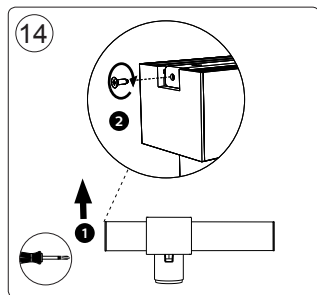

Gebruiksaanwijzing
Notice d'emploi
Benutzerhandbuch
User manual
Manual de usuario

Incl.

Excl.

www.meethue.com/getstarted

Signify
I.B.R.S. / C.C.R.I. Numéro 10461
5600 VB Eindhoven,
the Netherlands
☎00800-74454775