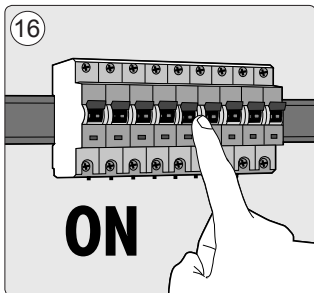

Gebruiksaanwijzing
Notice d'emploi
Benutzerhandbuch
User manual
Manual de usuario

Incl.

Excl.

www.meethue.com/getstarted

Signify
I.B.R.S. / C.C.R.I. Numéro 10461
5600 VB Eindhoven,
the Netherlands
☎00800-74454775