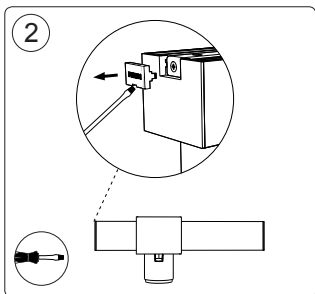

Gebruiksaanwijzing
Notice d'emploi
Benutzerhandbuch
User manual
Manual de usuario

Incl.

Excl.

www.meethue.com/getstarted

Signify
I.B.R.S. / C.C.R.I. Numéro 10461
5600 VB Eindhoven,
the Netherlands
☎00800-74454775