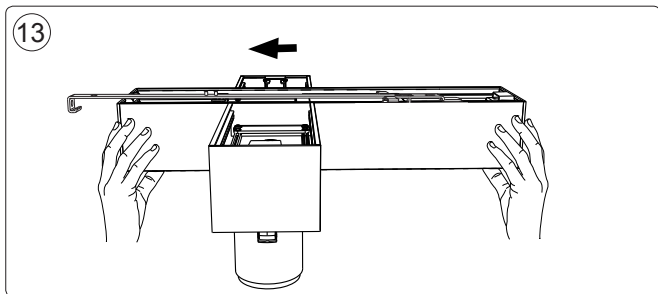

Gebruiksaanwijzing
Notice d'emploi
Benutzerhandbuch
User manual
Manual de usuario

Incl.

Excl.

www.meethue.com/getstarted

Signify
I.B.R.S. / C.C.R.I. Numéro 10461
5600 VB Eindhoven,
the Netherlands
☎00800-74454775