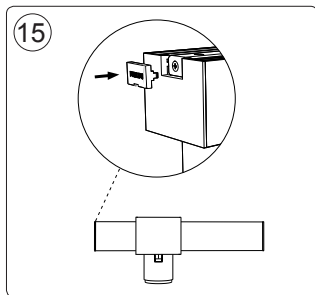

Gebruiksaanwijzing
Notice d'emploi
Benutzerhandbuch
User manual
Manual de usuario

Incl.

Excl.

www.meethue.com/getstarted

Signify
I.B.R.S. / C.C.R.I. Numéro 10461
5600 VB Eindhoven,
the Netherlands
☎00800-74454775