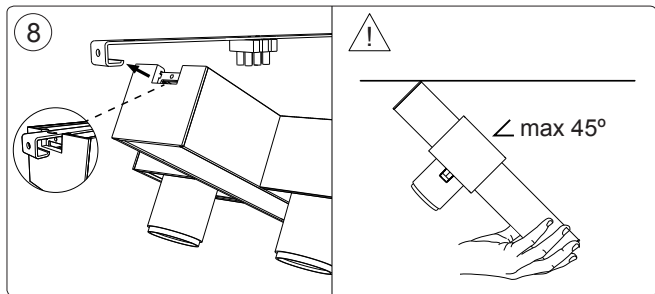

Gebruiksaanwijzing
Notice d'emploi
Benutzerhandbuch
User manual
Manual de usuario

Incl.

Excl.

www.meethue.com/getstarted

Signify
I.B.R.S. / C.C.R.I. Numéro 10461
5600 VB Eindhoven,
the Netherlands
☎00800-74454775