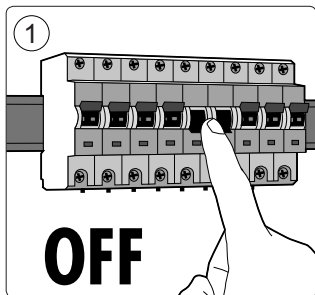

Gebruiksaanwijzing
Notice d'emploi
Benutzerhandbuch
User manual
Manual de usuario

Incl.

Excl.

www.meethue.com/getstarted

Signify
I.B.R.S. / C.C.R.I. Numéro 10461
5600 VB Eindhoven,
the Netherlands
☎00800-74454775