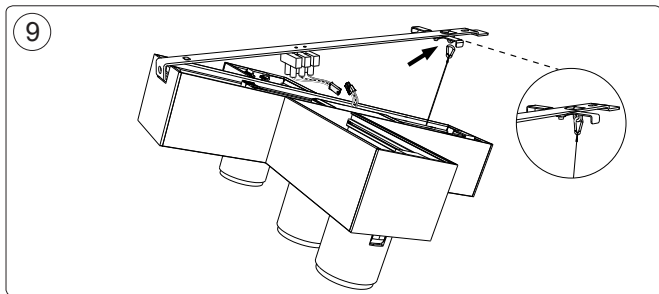

Gebruiksaanwijzing
Notice d'emploi
Benutzerhandbuch
User manual
Manual de usuario

Incl.

Excl.

www.meethue.com/getstarted

Signify
I.B.R.S. / C.C.R.I. Numéro 10461
5600 VB Eindhoven,
the Netherlands
☎00800-74454775