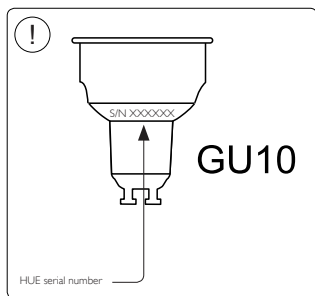

Gebruiksaanwijzing
Notice d'emploi
Benutzerhandbuch
User manual
Manual de usuario

Incl.

Excl.

www.meethue.com/getstarted

Signify
I.B.R.S. / C.C.R.I. Numéro 10461
5600 VB Eindhoven,
the Netherlands
☎00800-74454775