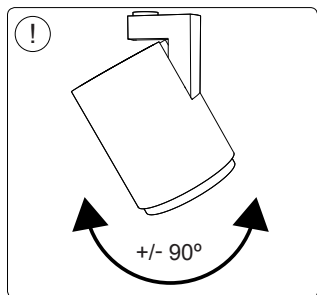

Gebruiksaanwijzing
Notice d'emploi
Benutzerhandbuch
User manual
Manual de usuario

Incl.

Excl.

www.meethue.com/getstarted

Signify
I.B.R.S. / C.C.R.I. Numéro 10461
5600 VB Eindhoven,
the Netherlands
☎00800-74454775