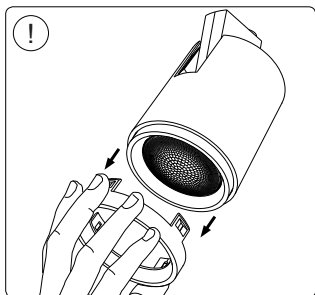

Gebruiksaanwijzing
Notice d'emploi
Benutzerhandbuch
User manual
Manual de usuario

Incl.

Excl.

www.meethue.com/getstarted

Signify
I.B.R.S. / C.C.R.I. Numéro 10461
5600 VB Eindhoven,
the Netherlands
☎00800-74454775