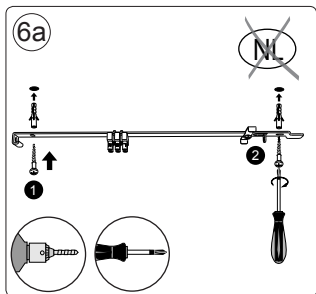

Gebruiksaanwijzing
Notice d'emploi
Benutzerhandbuch
User manual
Manual de usuario

Incl.

Excl.

www.meethue.com/getstarted

Signify
I.B.R.S. / C.C.R.I. Numéro 10461
5600 VB Eindhoven,
the Netherlands
☎00800-74454775