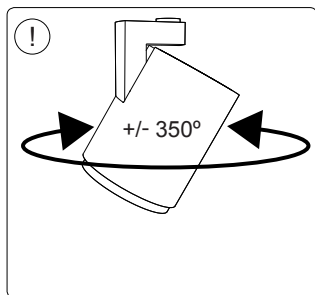

Gebruiksaanwijzing
Notice d'emploi
Benutzerhandbuch
User manual
Manual de usuario

Incl.

Excl.

www.meethue.com/getstarted

Signify
I.B.R.S. / C.C.R.I. Numéro 10461
5600 VB Eindhoven,
the Netherlands
☎00800-74454775