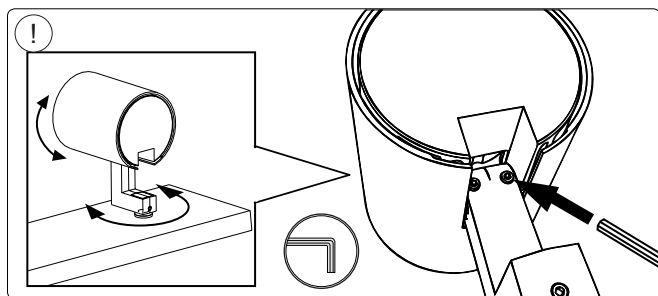

Gebruiksaanwijzing
Notice d'emploi
Benutzerhandbuch
User manual
Manual de usuario

Incl.

Excl.

www.meethue.com/getstarted

Signify
I.B.R.S. / C.C.R.I. Numéro 10461
5600 VB Eindhoven,
the Netherlands
☎00800-74454775