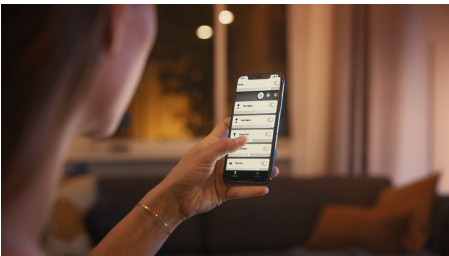

### Snadné a chytré osvětlení

- Ovládejte aplikací Bluetooth až 10 světel
- Ovládejte světla hlasem\*
- Navodte si správnou atmosféru teplým až studeným bílým světlem
- Získejte ideální světelná schémata pro vaše každodenní činnosti
- Hue Bridge vám přinese kompletní nabídku funkcí pro chytré osvětlení

## Ovládejte aplikací Bluetooth až 10 světel

Aplikace Hue Bluetooth vám umožňuje ovládat chytré osvětlení Hue v jedné místnosti u vás doma. Můžete přidat až deset chytrých světel a ovládat je jednoduchým stisknutím tlačítka na vašem mobilním zařízení.