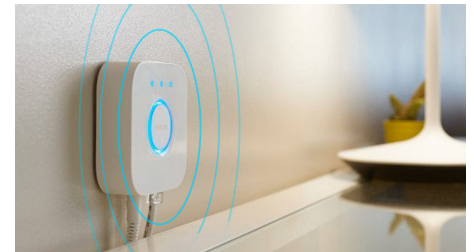

Hue Bridge vám přinese kompletní nabídku funkcí pro chytré osvětlení

Pořídte si ke svým chytrým světlům Hue Bridge (prodává se samostatně). Vychutnejte si kompletní nabídku funkcí řady Philips Hue. Hue Bridge vám umožní přidat až 50 chytrých světel, která můžete u sebe doma ovládat. Pokud chcete celou konfiguraci chytrého domácího osvětlení automatizovat, vytvořte si rutiny. Ovládejte světla, i když právě nejste doma, a pořídte si k nim i další příslušenství, jako jsou senzory pohybu nebo chytré spínače.