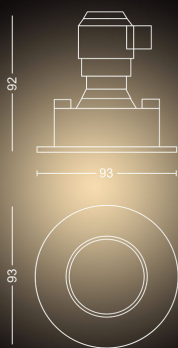

PHILIPS

Zapuštěné svítidlo typu
downlight Adore
Bathroom

Hue White Ambiance

Včetně žárovky LED GU10

Ovládání pomocí aplikace přes
Bluetooth

Ovládání pomocí aplikace nebo
hlasem*

Přidáním Hue Bridge získáte
další funkce

34175/11/P9