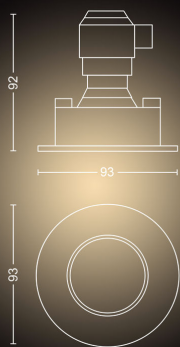

PHILIPS

Zapuštěné svítidlo typu
downlight Adore
Bathroom

Hue White Ambiance

Včetně žárovky LED GU10

Ovládání pomocí aplikace přes
Bluetooth

Včetně vypínače se stmívačem

Přidáním Hue Bridge získáte
další funkce

34176/11/P6