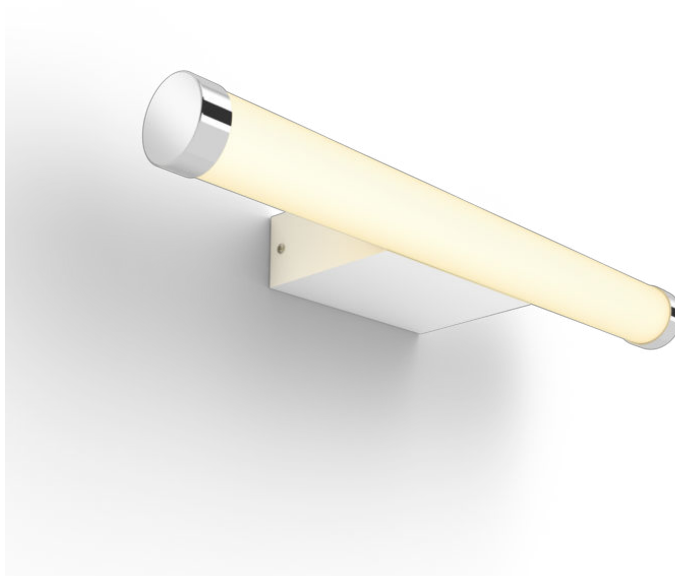

PHILIPS

Zrcadlové svítidlo Adore Bathroom

Hue White Ambiance

Integrované LED

Ovládání pomocí aplikace přes
Bluetooth

Včetně vypínače se stmívačem

Přidáním Hue Bridge získáte
další funkce

116

34183/31/P6

Snadné a chytré osvětlení

V nástěnném svítidle Philips Hue white ambiance Adore s bílou atmosférou se snoubí klasický design s moderní funkcí. Světelná schémata Read, Relax, Energise a Concentrate vám usnadní četbu, odpočinek, soustředění i načerpání energie. Světlo můžete ovládat přímo přiloženým vypínačem se stmívačem Hue nebo pomocí aplikace Hue přes Bluetooth. Chcete-li objevit další funkce, připojte svítidlo k Philips Hue Bridge. Pro dosažení dokonalé atmosféry umístěte svítidlo vodorovně nad zrcadlo nebo dvě svísele po obou stranách.

Přednosti

Ztlumení bez nutnosti instalace

Ovládejte světla Philips Hue přímo bezdrátovým přepínačem. Světla můžete vypínat i zapínat, přepínat mezi čtyřmi světelnými schémata a tlumit světlo na požadovaný jas. Instalace je rychlá, snadná a bezproblémová. Přepínač je potřeba pouze spárovat se svítidlem a umístit ho kamkoliv v domácnosti. Tak snadné to je.

Specifikace

Design a provedení

- Barva: bílá
- Materiál: kov

Různé

- Speciálně navrženo pro: Koupelna
- Styl: Funkční
- Typ: Nástěnné svítidlo
- EyeComfort: Ano

Spotřeba elektrické energie

- Třída energetické účinnosti (EEL): Built in LED