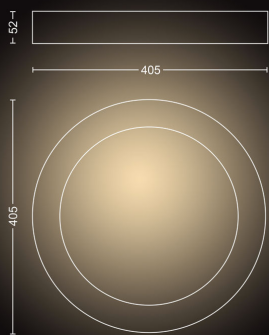

PHILIPS

Stropní svítidlo
Adore Bathroom

Hue White Ambiance

Integrované LED

Ovládání pomocí aplikace přes
Bluetooth

Včetně vypínače se stmívačem

Přidáním Hue Bridge získáte
další funkce

34184/11/P6