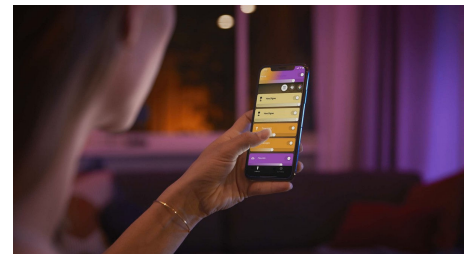

Skutečně přenosné chytré světlo

Přenosné chytré světlo Hue Go má vestavěnou nabíjecí baterii, takže si ho můžete vzít opravdu kamkoli. Posvitte si s ním na cestách, ozdobte stůl při romantické večeři nebo si vytvořte tu správnou atmosféru na venkovní letní party. Užijte si 2,5 hodiny chytrého zářivého osvětlení nebo až 18 hodin příjemného světelného efektu svíčky.

Dynamické a přirozené světelné efekty

Obohatte si mimořádné chvíle živým světlem. Vyberte si z dynamických světelných efektů (Intimní světlo svíček, Nedělní káva, Meditace, Kouzelný les nebo Noční dobrodružství) a vytvořte tu správnou náladu pro každou situaci.

Chytré osvětlení vás probudí a pomůže vám i při usínání

Připojte svítidlo Hue Go k můstku Hue Bridge. Ráno můžete použít režim budíku, který v předvolenou dobu pomalu rozjasňuje světlo, jako když vychází slunce. Do nového dne se tak probudíte klidní a osvěžení. Večerní režim usínání postupně stmívá teplé bílé světlo a pomůže vám připravit se na kvalitní noční spánek.

Ovládejte aplikací Bluetooth až 10 světel

Aplikace Hue Bluetooth vám umožňuje ovládat chytré osvětlení Hue v jedné místnosti u vás doma. Můžete přidat až deset chytrých světel a ovládat je jednoduchým stisknutím tlačítka na vašem mobilním zařízení.