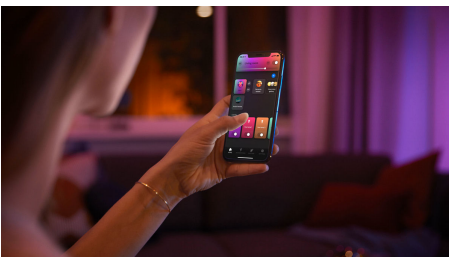

Jednoduše chytré osvětlení

Stolní svítidlo Signe s barevným přechodem díky útlému, stylově bílému provedení hladce splyne s výzdobou vašeho domova a zároveň dokáže kombinovat několik světelných barev a vytvořit na stěnách unikátní osvětlení s barevným přechodem.

Neomezené možnosti

- Synchronizujte svá média s chytrými světly

Snadné a chytré osvětlení

- Ovládejte aplikací Bluetooth až 10 světel
- Ovládejte světla hlasem*
- Vytvořte si zážitky šité na míru s barevným chytrým světlem
- Navodte si správnou atmosféru teplým až studeným bílým světlem
- Hue Bridge vám přinese kompletní nabídku funkcí pro chytré osvětlení
- Dynamické světelné scény
- Plynulé barevné přechody

Přednosti

Synchronizujte svá média se světly

Hue Sync Box a Hue Bridge vám umožní posunout zábavu na úplně novou úroveň. Obklopte se světly Philips Hue, pusťte si film, poslouchajte hudbu nebo hrajte hry a sledujte, jak se světla přizpůsobují barvám a rytmu.

Ovládejte aplikací Bluetooth až 10 světel

Aplikace Hue Bluetooth vám umožňuje ovládat chytré osvětlení Hue v jedné místnosti u vás doma. Můžete přidat až deset chytrých světel a ovládat je jednoduchým stisknutím tlačítka na vašem mobilním zařízení.