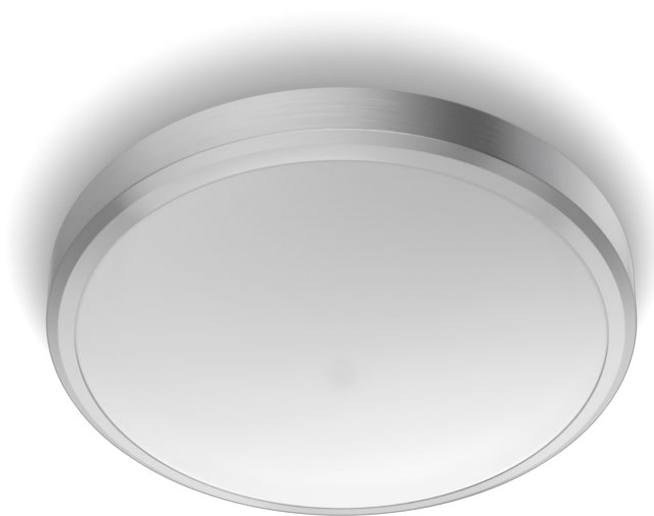

PHILIPS

Stropní světlo

Funkční

DORIS CL257

nikl

8718699758929

Příjemné světlo LED šetrné k vašim očím

Svítlidla Philips LED vyzařují světlo, které je příjemné pro vaše oči.

Přednosti

Snadná instalace

Instalace je velmi snadná. Svítidlo stačí bezpečně upevnit nebo zavěsit na zeď či strop, připojit a zapnout.

Odolnost proti vlhkosti

Výrobek je odolný proti vlhkosti, takže jej můžete bez obav používat v koupelnách, kuchyních, na balkónech a jiných místech, kde se může vyskytovat vlhkost.

Dlouhá životnost – až 15 000 hodin

Technologie Philips LED prodlužuje životnost výrobku až na 15 000 hodin.

Specifikace

Design a provedení

- Barva: nikl
- Materiál: kov/plast

Obsahuje funkce/příslušenství navíc

Různé

- Speciálně navrženo pro: Funkční

Rozměry a hmotnost výrobku

- Výška: 9 cm
- Délka: 31,3 cm
- Čistá hmotnost: 0,57 kg
- Šířka: 31,3 cm

Servis

- Záruka: 5 let

Technické údaje

- Životnost až: 15 000 h
- Průměr: 313 mm
- Celkový světelný výkon svítidla: 1500
- Barva světla: 2700
- Napájení ze sítě: 220–240
- Ztlumitelné svítidlo: Ne
- LED: Ano
- Zabudovaný LED zdroj: Ano
- Žárovka v balení: 17
- Kód IP: IP44
- Třída ochrany: Třída I