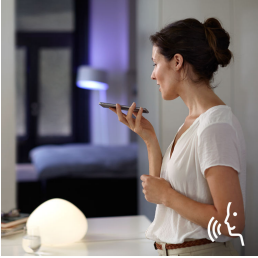

Přednosti

Ovládejte systém hlasem

Systém Philips Hue je kompatibilní se systémy Amazon Alexa, Apple HomeKit a Google Home (funguje na platformě Google Assistant). Osvětlení lze díky tomu ovládat i hlasem. Můžete je zapínat i vypínat, případně ladit dokonalou atmosféru úpravou jasnosti. Vybírat lze dokonce i z přednastavených scén. Můžete také měnit barvy a ještě mnohem více. Aniž byste hnuli prstem.