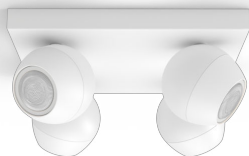

PHILIPS

Čtverný reflektor
Buckram

Hue White Ambiance

Včetně žárovky LED GU10

Ovládání pomocí aplikace přes
Bluetooth

Včetně vypínače se stmívačem

Přidáním Hue Bridge získáte
další funkce

8719514339149

Jednoduše chytré osvětlení

Bílé bodové svítidlo Philips Hue white ambiance Buckram s bílou atmosférou vám nabízí čtyři světelné body, které rozjasní jakoukoli místnost. Namířením kteréhokoli ze světel na konkrétní místo můžete zvýraznit atmosféru místnosti. Světlo můžete ovládat přímo přiloženým vypínačem se stmívačem Hue nebo pomocí Bluetooth. Více funkcí inteligentního osvětlení získáte připojením svítidla k Hue Bridge.