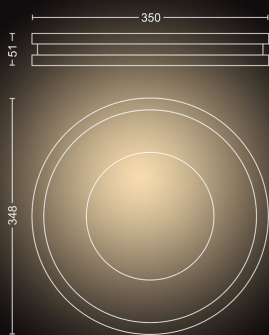

# PHILIPS

Stropní svítidlo  
Being

Hue White Ambiance

Integrované LED

Ovládání pomocí aplikace přes  
Bluetooth

Včetně vypínače se stmívačem

Přidáním Hue Bridge získáte  
další funkce

8719514341135